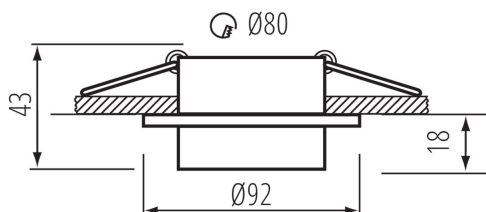

Faretto incasso orientabile

5905339357410

unique
LIGHT
effect

HIGH
quality
finish

MO
DE
RN
design

Il faretto incasso Kanlux LONVI è disponibile in due versioni: tonda e quadrata. L'elemento decorativo luminoso valorizzerà le stanze ed aggiungerà un tocco di raffinatezza ed eleganza. Lo stile semplice ma non certo banale lo rende adatto a moltissime tipologie di interni. Il colore bianco di questo faretto offre una miriade di possibilità di impiego. Ideale per ambienti eterogenei : dalla camera da letto al in soggiorno.

DATI GENERALI:

Colore: bianco

Luogo di montaggio: per montaggio a incasso nel soffitto

Luogo d'uso: all'interno

Distanza minima dall' oggetto illuminata: 0,5m

decorazione ad anello senza cornice in ceramica: si

Il prodotto non può essere ricoperto con materiale termoisolante: si

Altezza [mm]: 43

Diametro [mm]: 92

Foro di montaggio [mm]: Ø80

DATI TECNICI:

Tensione nominale [V]: 12 AC; 12 DC; 220-240 AC

Potenza massima [W]: max 10

Grado di protezione contro le scosse elettriche: II/III

Lampada: MR16/PAR16

Lampada inclusa: non

Attacco: Gx5,3/GU10

Temperatura esercizio [°C]: 5÷25

Materiale del corpo: alluminio, plastica

Angolo di regolazione della plafoniera: non disponibile

Grado IP: 20

DATI LOGISTICI:

Tipo di confezionamento: 100

Numero di pezzi nell' imballaggio secondario: 1

Numero di pezzi in un imballaggio : 100

Peso unitario netto [g]: 88

Grammatura [g]: 133

Lunghezza dell'unità di imballaggio [cm]: 10

Larghezza dell'unità di imballaggio [cm]: 6

Altezza dell'unità di imballaggio [cm]: 10

Peso della scatola di cartone [Kg]: 13.3

Larghezza della scatola di cartone [cm]: 35