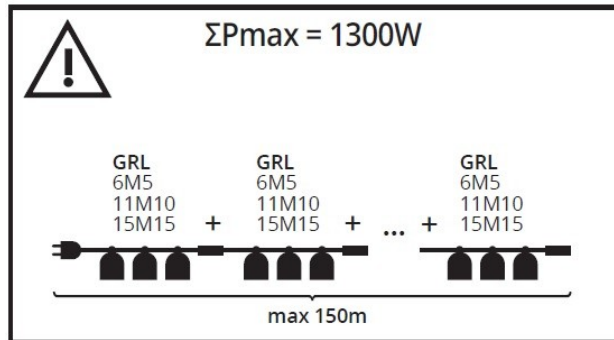

Lunghezza [mm]: 6250

DATI TECNICI:

Tensione nominale [V]: 220-240 AC

Frequenza nominale [Hz]: 50

Potenza massima [W]: 5 x max 10

Grado di protezione contro le scosse elettriche: II

Lampada: LED

Lampada inclusa: non

Attacco: E27

Temperatura esercizio [°C]: -20÷40

Tipo di allacciamento: cavo con una spina (terminale)

Tipo di cavo: H07RN-F

Sezione tubo [mm²]: 1,5

Grado IP: 44

DATI LOGISTICI:

Tipo di confezionamento: 10

Numero di pezzi nell'imballaggio secondario: 1

Numero di pezzi in un imballaggio: 10

Peso unitario netto [g]: 1066

Grammatura [g]: 1241

Lunghezza dell'unità di imballaggio [cm]: 20

Larghezza dell'unità di imballaggio [cm]: 10

Altezza dell'unità di imballaggio [cm]: 15

Peso della scatola di cartone [Kg]: 12.41

Larghezza della scatola di cartone [cm]: 22

Altezza della scatola di cartone [cm]: 32

String lights

Lunghezza della scatola di cartone [cm]: 53