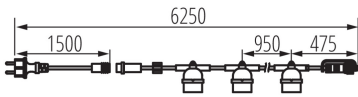

Lunghezza [mm]: 6250

DATI TECNICI:

Tensione nominale [V]: 220-240 AC

Frequenza nominale [Hz]: 50

Potenza massima [W]: 5 x max 10

Grado di protezione contro le scosse elettriche: II

Lampada: LED

Lampada inclusa: non

Attacco: E27

Temperatura esercizio [°C]: -20÷40

Tipo di allacciamento: cavo con una spina (terminale)

Tipo di cavo: H07RN-F

Sezione tubo [mm²]: 1,5

Grado IP: 44

DATI LOGISTICI:

Tipo di confezionamento: 10

Numero di pezzi nell'imballaggio secondario: 1

Numero di pezzi in un imballaggio: 10

Peso unitario netto [g]: 1066

Grammatura [g]: 1241

Lunghezza dell'unità di imballaggio [cm]: 20

Larghezza dell'unità di imballaggio [cm]: 10

Altezza dell'unità di imballaggio [cm]: 15

Peso della scatola di cartone [Kg]: 12.41

Larghezza della scatola di cartone [cm]: 22

Altezza della scatola di cartone [cm]: 32

String lights

Lunghezza della scatola di cartone [cm]: 53