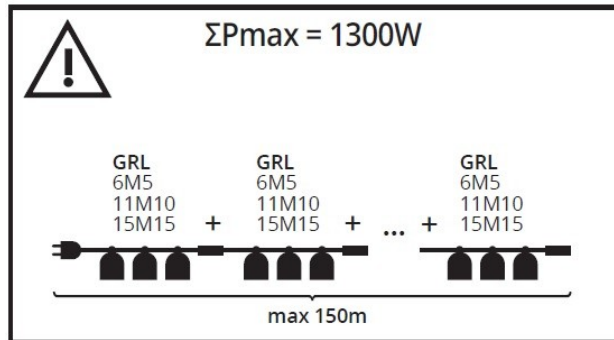

Lunghezza [mm]: 11000

DATI TECNICI:

Tensione nominale [V]: 220-240 AC

Frequenza nominale [Hz]: 50

Potenza massima [W]: 10 x max 10

Grado di protezione contro le scosse elettriche: II

Lampada: LED

Lampada inclusa: non

Attacco: E27

Temperatura esercizio [°C]: -20÷40

Tipo di allacciamento: cavo con una spina (terminale)

Tipo di cavo: H07RN-F

Sezione tubo [mm²]: 1,5

Grado IP: 44

DATI LOGISTICI:

Tipo di confezionamento: 6

Numero di pezzi nell'imballaggio secondario: 1

Numero di pezzi in un imballaggio : 6

Peso unitario netto [g]: 1860

Grammatura [g]: 2215

Lunghezza dell'unità di imballaggio [cm]: 25

Larghezza dell'unità di imballaggio [cm]: 18

Altezza dell'unità di imballaggio [cm]: 14

Peso della scatola di cartone [Kg]: 13.29

Larghezza della scatola di cartone [cm]: 52

Altezza della scatola di cartone [cm]: 16.5

String lights

Lunghezza della scatola di cartone [cm]: 57