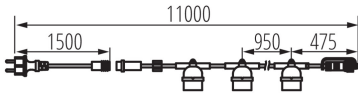

Lunghezza [mm]: 11000

DATI TECNICI:

Tensione nominale [V]: 220-240 AC

Frequenza nominale [Hz]: 50

Potenza massima [W]: 10 x max 10

Grado di protezione contro le scosse elettriche: II

Lampada: LED

Lampada inclusa: non

Attacco: E27

Temperatura esercizio [°C]: -20÷40

Tipo di allacciamento: cavo con una spina (terminale)

Tipo di cavo: H07RN-F

Sezione tubo [mm²]: 1,5

Grado IP: 44

DATI LOGISTICI:

Tipo di confezionamento: 6

Numero di pezzi nell'imballaggio secondario: 1

Numero di pezzi in un imballaggio : 6

Peso unitario netto [g]: 1860

Grammatura [g]: 2215

Lunghezza dell'unità di imballaggio [cm]: 25

Larghezza dell'unità di imballaggio [cm]: 18

Altezza dell'unità di imballaggio [cm]: 14

Peso della scatola di cartone [Kg]: 13.29

Larghezza della scatola di cartone [cm]: 52

Altezza della scatola di cartone [cm]: 16.5

String lights

Lunghezza della scatola di cartone [cm]: 57