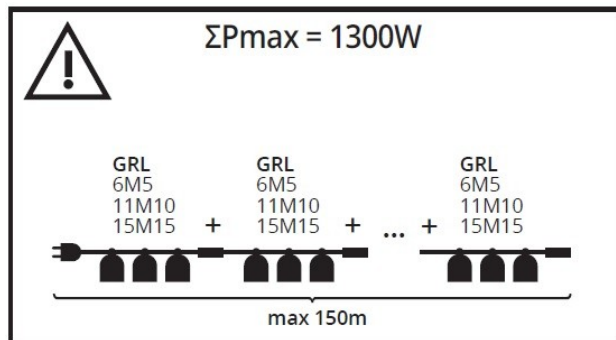

Lunghezza [mm]: 15750

DATI TECNICI:

Tensione nominale [V]: 220-240 AC

Frequenza nominale [Hz]: 50

Potenza massima [W]: 15 x max 10

Grado di protezione contro le scosse elettriche: II

Lampada: LED

Lampada inclusa: non

Attacco: E27

Temperatura esercizio [°C]: -20÷40

Tipo di allacciamento: cavo con una spina (terminale)

Tipo di cavo: H07RN-F

Sezione tubo [mm²]: 1,5

Grado IP: 44

DATI LOGISTICI:

Tipo di confezionamento: 6

Numero di pezzi nell'imballaggio secondario: 1

Numero di pezzi in un imballaggio : 6

Peso unitario netto [g]: 2670

Grammatura [g]: 2923.33

Lunghezza dell'unità di imballaggio [cm]: 29

Larghezza dell'unità di imballaggio [cm]: 17

Altezza dell'unità di imballaggio [cm]: 19

Peso della scatola di cartone [Kg]: 17.53998

Larghezza della scatola di cartone [cm]: 59.5

Altezza della scatola di cartone [cm]: 19.5

String lights

Lunghezza della scatola di cartone [cm]: 60