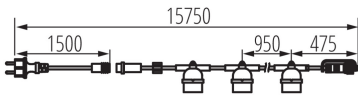

Lunghezza [mm]: 15750

DATI TECNICI:

Tensione nominale [V]: 220-240 AC

Frequenza nominale [Hz]: 50

Potenza massima [W]: 15 x max 10

Grado di protezione contro le scosse elettriche: II

Lampada: LED

Lampada inclusa: non

Attacco: E27

Temperatura esercizio [°C]: -20÷40

Tipo di allacciamento: cavo con una spina (terminale)

Tipo di cavo: H07RN-F

Sezione tubo [mm²]: 1,5

Grado IP: 44

DATI LOGISTICI:

Tipo di confezionamento: 6

Numero di pezzi nell'imballaggio secondario: 1

Numero di pezzi in un imballaggio : 6

Peso unitario netto [g]: 2670

Grammatura [g]: 2923.33

Lunghezza dell'unità di imballaggio [cm]: 29

Larghezza dell'unità di imballaggio [cm]: 17

Altezza dell'unità di imballaggio [cm]: 19

Peso della scatola di cartone [Kg]: 17.53998

Larghezza della scatola di cartone [cm]: 59.5

Altezza della scatola di cartone [cm]: 19.5

String lights

Lunghezza della scatola di cartone [cm]: 60