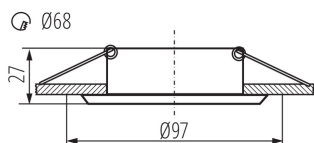

### DATI GENERALI:

**Colore:** czarny chrom

**Luogo di montaggio:** per montaggio a incasso nel soffitto

**Luogo d'uso:** all'interno

**Distanza minima dall' oggetto illuminata:** 0,5m

**Faretto senza portalampada:** si

**Il prodotto non può essere ricoperto con materiale termoisolante:** si

**Altezza [mm]:** 27

**Diametro [mm]:** 97

**Foro di montaggio [mm]:** Ø68