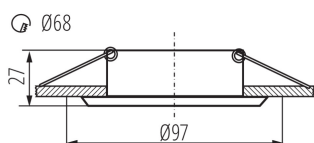

### DATI GENERALI:

**Colore:** bianco

**Luogo di montaggio:** per montaggio a incasso nel soffitto

**Luogo d'uso:** all'interno

**Distanza minima dall' oggetto illuminata:** 0,5m

**Faretto senza portalampada:** si

**Il prodotto non può essere ricoperto con materiale termoisolante:** si

**Altezza [mm]:** 27

**Diametro [mm]:** 97

**Foro di montaggio [mm]:** Ø68