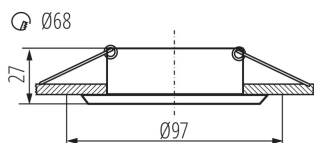

Faretto incasso

5905339357779

DATI GENERALI:

Colore: nero

Luogo di montaggio: per montaggio a incasso nel soffitto

Luogo d'uso: all'interno

Distanza minima dall' oggetto illuminata: 0,5m

Faretto senza portalampada: si

Il prodotto non può essere ricoperto con materiale termoisolante: si

Altezza [mm]: 27

Diametro [mm]: 97

Foro di montaggio [mm]: Ø68

DATI TECNICI:

Tensione nominale [V]: 12 AC; 12 DC; 220-240 AC

Potenza massima [W]: max 10

Grado IP: 20

DATI LOGISTICI:

Tipo di confezionamento: 50

Numero di pezzi nell' imballaggio secondario : 1

Numero di pezzi in un imballaggio : 50

Peso unitario netto [g]: 80

Grammatura [g]: 118.4

Lunghezza dell'unità di imballaggio [cm]: 10.5

Lunghezza della scatola di cartone [cm]: 51.5

Volume della scatola di cartone [m³]: 0.02902

Faretto incasso