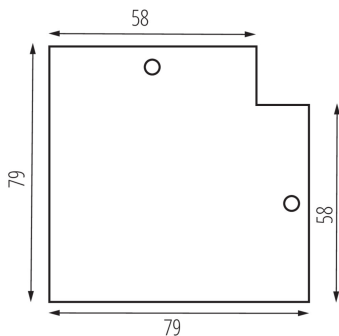

### DATI GENERALI:

**Colore:** bianco

**Luogo d'uso:** all'interno

### DATI LOGISTICI:

**Unità di misura:** pezzo

**Tipo di confezionamento:** 50

**Numero di pezzi nell'imballaggio secondario:** 1

**Numero di pezzi in un imballaggio :** 50

**Peso unitario netto [g]:** 28

**Grammatura [g]:** 35.2

**Lunghezza dell'unità di imballaggio [cm]:** 10

**Larghezza dell'unità di imballaggio [cm]:** 0.1

**Altezza dell'unità di imballaggio [cm]:** 13

**Peso della scatola di cartone [Kg]:** 1.76

**Larghezza della scatola di cartone [cm]:** 17

**Altezza della scatola di cartone [cm]:** 21

**Lunghezza della scatola di cartone [cm]:** 29

**Volume della scatola di cartone [m³]:** 0.010353