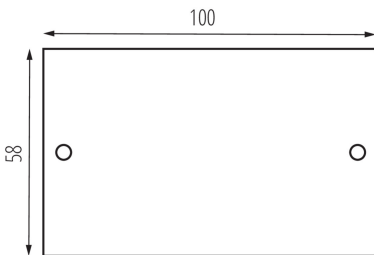

### DATI GENERALI:

**Colore:** bianco

**Luogo d'uso:** all'interno

### DATI TECNICI:

**Temperatura esercizio [°C]:** 5÷25

**Materiale del corpo:** metallo

### DATI LOGISTICI:

**Unità di misura:** pezzo

**Tipo di confezionamento:** 50

**Numero di pezzi nell'imballaggio secondario:** 1

**Numero di pezzi in un imballaggio:** 50

**Peso unitario netto [g]:** 30

**Grammatura [g]:** 37.2

**Altezza della scatola di cartone [cm]:** 21

**Lunghezza della scatola di cartone [cm]:** 29

**Volume della scatola di cartone [m³]:** 0.010353