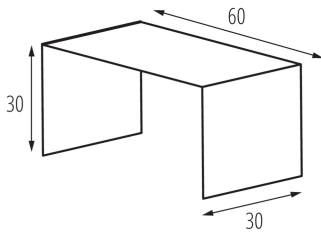

35802 TEAR N RCLIP-W

Accessori per binari

5905339358028

DATI GENERALI:

Colore: bianco

Luogo d'uso: all'interno

Lunghezza [mm]: 60

Larghezza [mm]: 30

Altezza [mm]: 30

DATI TECNICI:

Temperatura esercizio [°C]: 5÷25

Materiale del corpo: metallo

DATI LOGISTICI:

Unità di misura: pezzo

Tipo di confezionamento: 50

Numero di pezzi nell' imballaggio secondario: 1

Numero di pezzi in un imballaggio : 50

Peso unitario netto [g]: 58

Grammatura [g]: 63.6

Lunghezza dell'unità di imballaggio [cm]: 10

Larghezza dell'unità di imballaggio [cm]: 3.5

Altezza dell'unità di imballaggio [cm]: 13

Peso della scatola di cartone [Kg]: 3.18

Larghezza della scatola di cartone [cm]: 17

Altezza della scatola di cartone [cm]: 21

Lunghezza della scatola di cartone [cm]: 29

Volume della scatola di cartone [m³]: 0.010353