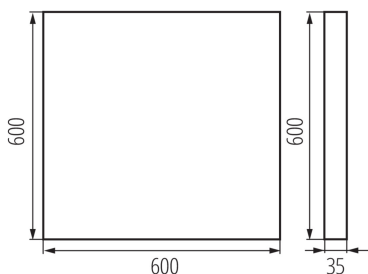

35810 OS-S5D-WW-RST-W-N1

Plafoniera LED per ufficio non da incasso

5905339358103

DATI GENERALI:

Colore: bianco

Luogo di montaggio: montaggio a soffitto

Luogo d'uso: all'interno

Distanza minima dall' oggetto illuminata: 0,5m

Compatibile con dimmer: non

Il prodotto non può essere ricoperto con materiale termoisolante: si

Lunghezza [mm]: 600

Larghezza [mm]: 600

Altezza [mm]: 35

LED integrati: si

DATI TECNICI:

Tensione nominale [V]: 220-240 AC

Frequenza nominale [Hz]: 50

Potenza massima [W]: 22W

Grado di protezione contro le scosse elettriche : I

Diffusore: plastica

Tipo di spia: LED SMD

Flusso luminoso dell'intero apparecchio [lm] : 3200

Tonalità della luce: Bianco caldo

Temperatura di colore [K]: 3000

Coerenza dei colori in ellissi di MacAdam : ≤3

Indice di resa cromatica : 80

Durata [h]: 50000

Indice di comportamento del flusso luminoso al termine del periodo nominale d'uso: L90B10

Numero di cicli accensione/spegnimento: ≥30000

Angolo di illuminazione [°]: 50

Temperatura esercizio [°C]: 5÷25

Tipo di paralume: raster

Materiale del corpo: metallo

Tipo di allacciamento: morsettieria autobloccante

Gamma di sezioni dei cavi utilizzati [mm²]: 1,5÷2,5

Tempo di riscaldamento della lampada [s] : ≤1

Tempo di accensione della lampada [s] : ≤0,5

Rodzaj soczewki [°]: 50

Grado IP: 20

UGR: ≤14

DATI LOGISTICI:

Unità di misura: pezzo

OS RST W N1