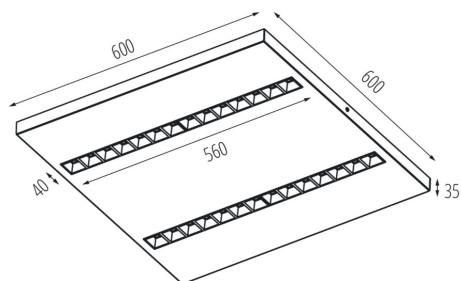

Plafoniera LED per ufficio non da incasso