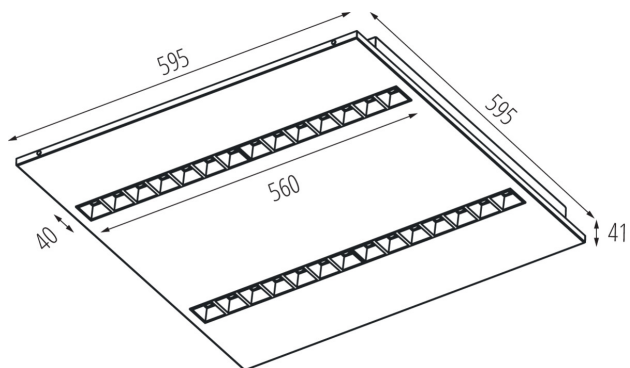

35812 OS-S5D-WW-RST-W-P1

Plafoniera LED per ufficio ad incasso