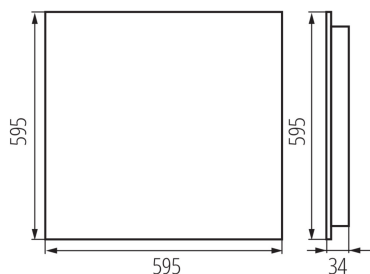

35812 OS-S5D-WW-RST-W-P1

Plafoniera LED per ufficio ad incasso

5905339358127

OS RST W P1

DATI GENERALI:

Colore: bianco

Luogo di montaggio: per montaggio a incasso nel soffitto

Luogo d'uso: all'interno

Distanza minima dall' oggetto illuminata: 0,5m

Compatibile con dimmer: non

Il prodotto non può essere ricoperto con materiale termoisolante: si

Lunghezza [mm]: 595

Larghezza [mm]: 595

Altezza [mm]: 34

LED integrati: si

Gamma di sezioni dei cavi utilizzati [mm²]: 1,5÷2,5

Tempo di riscaldamento della lampada [s] : ≤1

Tempo di accensione della lampada [s] : ≤0,5

Rodzaj soczewki [°]: 50

Grado IP: 20

UGR: ≤14

DATI LOGISTICI:

Unità di misura: pezzo