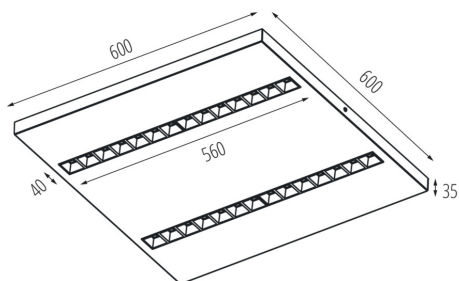

35814 OS-L5D-WW-RST-W-N1

Plafoniera LED per ufficio non da incasso