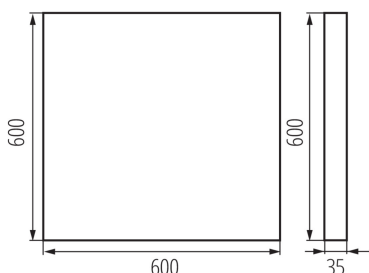

35814 OS-L5D-WW-RST-W-N1

Plafoniera LED per ufficio non da incasso

5905339358141

DATI GENERALI:

Colore: bianco

Luogo di montaggio: montaggio a soffitto

Luogo d'uso: all'interno

Distanza minima dall' oggetto illuminata: 0,5m

Compatibile con dimmer: non

Il prodotto non può essere ricoperto con materiale termoisolante: si

Lunghezza [mm]: 600

Larghezza [mm]: 600

Altezza [mm]: 35

LED integrati: si

DATI TECNICI:

Tensione nominale [V]: 220-240 AC

Frequenza nominale [Hz]: 50

Potenza massima [W]: 31W

Grado di protezione contro le scosse elettriche : I

Diffusore: plastica

Tipo di spia: LED SMD

Flusso luminoso dell'intero apparecchio [lm] : 4300

Tonalità della luce: Bianco caldo

Temperatura di colore [K]: 3000

Coerenza dei colori in ellissi di MacAdam : ≤ 3

Indice di resa cromatica : 80

Durata [h]: 50000

Indice di comportamento del flusso luminoso al termine del periodo nominale d'uso: L90B10

Numero di cicli accensione/spegnimento: ≥ 30000

Angolo di illuminazione [°]: 50

Temperatura esercizio [°C]: 5÷25

Tipo di paralume: raster

Materiale del corpo: metallo

Tipo di allacciamento: morsettieria autobloccante

Gamma di sezioni dei cavi utilizzati [mm²]: 1,5÷2,5

Tempo di riscaldamento della lampada [s] : ≤ 1

Tempo di accensione della lampada [s] : $\leq 0,5$

Rodzaj soczewki [°]: 50

Grado IP: 20

UGR: ≤ 15

DATI LOGISTICI:

Unità di misura: pezzo