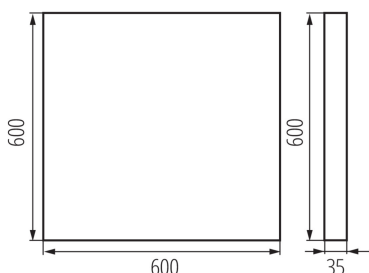

Plafoniera LED per ufficio non da incasso

5905339358189

DATI GENERALI:

Colore: bianco

Luogo di montaggio: montaggio a soffitto

Luogo d'uso: all'interno

Distanza minima dall' oggetto illuminata: 0,5m

Compatibile con dimmer: non

Il prodotto non può essere ricoperto con materiale termoisolante: si

Lunghezza [mm]: 600

Larghezza [mm]: 600

Altezza [mm]: 35

LED integrati: si

DATI TECNICI:

Tensione nominale [V]: 220-240 AC

Frequenza nominale [Hz]: 50

Potenza massima [W]: 39W

Grado di protezione contro le scosse elettriche : I

Diffusore: plastica

Tipo di spia: LED SMD

Flusso luminoso dell'intero apparecchio [lm] : 5400

Tonalità della luce: Bianco caldo

Temperatura di colore [K]: 3000

Coerenza dei colori in ellissi di MacAdam : ≤3

Indice di resa cromatica : 80

Durata [h]: 50000

Indice di comportamento del flusso luminoso al termine del periodo nominale d'uso: L90B10

Numero di cicli accensione/spegnimento: ≥30000

Angolo di illuminazione [°]: 50

Temperatura esercizio [°C]: 5÷25

Tipo di paralume: raster

Materiale del corpo: metallo

Tipo di allacciamento: morsetteria autobloccante

Gamma di sezioni dei cavi utilizzati [mm²]: 1,5÷2,5

Tempo di riscaldamento della lampada [s] : ≤1

Tempo di accensione della lampada [s] : ≤0,5

Rodzaj soczewki [°]: 50

Grado IP: 20

UGR: ≤16

DATI LOGISTICI:

Unità di misura: pezzo