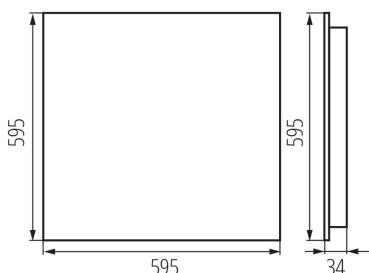

### DATI GENERALI:

**Colore:** bianco

**Luogo di montaggio:** per montaggio a incasso nel soffitto

**Luogo d'uso:** all'interno

**Distanza minima dall' oggetto illuminata:** 0,5m

**Compatibile con dimmer:** non

**Il prodotto non può essere ricoperto con materiale termoisolante:** si

**Lunghezza [mm]:** 595

**Larghezza [mm]:** 595

**Altezza [mm]:** 34

**LED integrati:** si