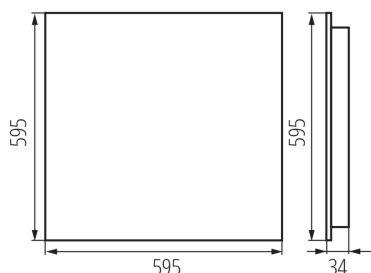

Plafoniera LED per ufficio ad incasso

5905339358325

DATI GENERALI:

Colore: bianco

Luogo di montaggio: per montaggio a incasso nel soffitto

Luogo d'uso: all'interno

Distanza minima dall' oggetto illuminata: 0,5m

Compatibile con dimmer: non

Il prodotto non può essere ricoperto con materiale termoisolante: si

Lunghezza [mm]: 595

Larghezza [mm]: 595

Altezza [mm]: 34

LED integrati: si

DATI TECNICI:

Tensione nominale [V]: 220-240 AC

Frequenza nominale [Hz]: 50

Potenza massima [W]: 31W

Grado di protezione contro le scosse elettriche : I

Diffusore: plastica

Tipo di spia: LED SMD

Flusso luminoso dell'intero apparecchio [lm] : 4300

Tonalità della luce: bianco