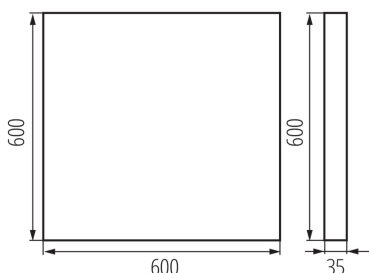

Potenza massima [W]: 39W

Grado di protezione contro le scosse elettriche : I

Diffusore: plastica

Tipo di spia: LED SMD

Flusso luminoso dell'intero apparecchio [lm] : 5400

Tonalità della luce: bianco

Temperatura di colore [K]: 4000

Tempo di riscaldamento della lampada [s] : ≤1

Tempo di accensione della lampada [s] : ≤0,5

Rodzaj soczewki [°]: 50

Grado IP: 20

UGR: ≤16

DATI LOGISTICI:

Unità di misura: pezzo

35834 OS-M5D-NW-RST-W-N1