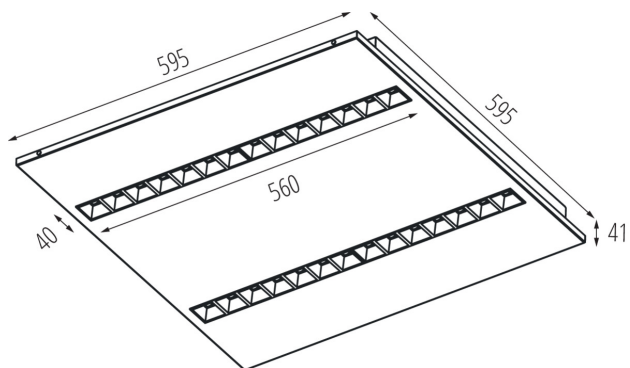

35940 OS-S5D-WW-RST-B-P1

Plafoniera LED per ufficio ad incasso