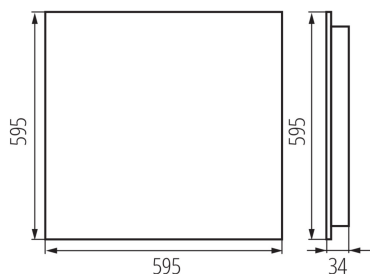

DATI GENERALI:

Colore: nero

Luogo di montaggio: per montaggio a incasso nel soffitto

Luogo d'uso: all'interno

Distanza minima dall' oggetto illuminata: 0,5m

Compatibile con dimmer: non

Il prodotto non può essere ricoperto con materiale termoisolante: si

Lunghezza [mm]: 595

Larghezza [mm]: 595

Altezza [mm]: 34

LED integrati: si

DATI TECNICI:

Tensione nominale [V]: 220-240 AC

Frequenza nominale [Hz]: 50

Potenza massima [W]: 22W

Grado di protezione contro le scosse elettriche : I

Diffusore: plastica

Tipo di spia: LED SMD

Flusso luminoso dell'intero apparecchio [lm] : 2800

Tonalità della luce: Bianco caldo

Temperatura di colore [K]: 3000

Coerenza dei colori in ellissi di MacAdam : ≤ 3

Indice di resa cromatica : 80

Durata [h]: 50000

Indice di comportamento del flusso luminoso al termine del periodo nominale d'uso: L90B10

Numero di cicli accensione/spegnimento: ≥ 30000

Angolo di illuminazione [°]: 50

Temperatura esercizio [°C]: 5÷25

Tipo di paralume: raster

Materiale del corpo: metallo

Tipo di allacciamento: morsettieria autobloccante

Gamma di sezioni dei cavi utilizzati [mm²]: 1,5÷2,5

Tempo di riscaldamento della lampada [s] : ≤ 1

Tempo di accensione della lampada [s] : $\leq 0,5$

Rodzaj soczewki [°]: 50

Grado IP: 20

UGR: ≤ 14

DATI LOGISTICI:

Unità di misura: pezzo