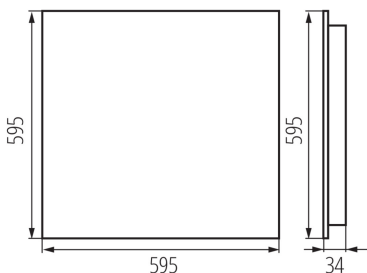

35960 OS-L5D-NW-RST-B-P1

Plafoniera LED per ufficio ad incasso

5905339359605

DATI GENERALI:

Colore: nero

Luogo di montaggio: per montaggio a incasso nel soffitto

Luogo d'uso: all'interno

Distanza minima dall' oggetto illuminata: 0,5m

Compatibile con dimmer: non

Il prodotto non può essere ricoperto con materiale termoisolante: si

Lunghezza [mm]: 595

Larghezza [mm]: 595

Altezza [mm]: 34

LED integrati: si

DATI TECNICI:

Tensione nominale [V]: 220-240 AC

Frequenza nominale [Hz]: 50

Potenza massima [W]: 31W

Grado di protezione contro le scosse elettriche : I

Diffusore: plastica

Tipo di spia: LED SMD

Flusso luminoso dell'intero apparecchio [lm] : 3800

Tonalità della luce: bianco

Larghezza della scatola di cartone [cm] : 61

Altezza della scatola di cartone [cm] : 5.5

Lunghezza della scatola di cartone [cm] : 63.5

Volume della scatola di cartone [m³] : 0.021304

INFORMAZIONI SUPPLEMENTARI: