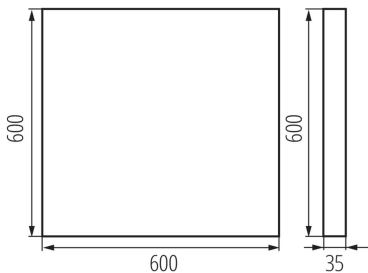

Plafoniera LED per ufficio non da incasso

5905339359865

low
UGR

MO
DE
RN
design

DATI GENERALI:

Colore: nero

Luogo di montaggio: montaggio a soffitto

Luogo d'uso: all'interno

Distanza minima dall' oggetto illuminata: 0,5m

Compatibile con dimmer: non

Il prodotto non può essere ricoperto con materiale termoisolante: si

Lunghezza [mm]: 600

Larghezza [mm]: 600

Altezza [mm]: 35

LED integrati: si

DATI TECNICI:

Tensione nominale [V]: 220-240 AC

Frequenza nominale [Hz]: 50

Potenza massima [W]: 22W

Grado di protezione contro le scosse elettriche : I

Diffusore: plastica

Tipo di spia: LED SMD

Flusso luminoso dell'intero apparecchio [lm] : 2800

Tonalità della luce: bianco

Temperatura di colore [K]: 4000

Coerenza dei colori in ellissi di MacAdam : ≤ 3

Indice di resa cromatica : 80

Durata [h]: 50000

Indice di comportamento del flusso luminoso al termine del periodo nominale d'uso: L90B10

Numero di cicli accensione/spegnimento: ≥ 30000

Angolo di illuminazione [°]: 80

Temperatura esercizio [°C]: 5÷25

Tipo di paralume: raster

Materiale del corpo: metallo

Tipo di allacciamento: morsettieria autobloccante

Gamma di sezioni dei cavi utilizzati [mm²]: 1,5÷2,5

Tempo di riscaldamento della lampada [s] : ≤ 1

Tempo di accensione della lampada [s] : $\leq 0,5$

Rodzaj soczewki [°]: 80

Grado IP: 20

UGR: ≤ 14

DATI LOGISTICI:

Unità di misura: pezzo