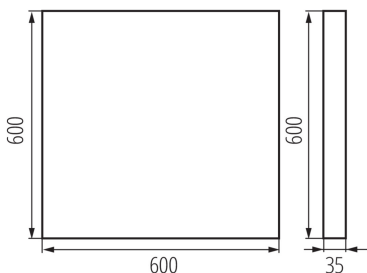

36074 OS-M5D-WN-RST-W-N1

Plafoniera LED per ufficio non da incasso

5905339360748

DATI GENERALI:

Colore: bianco

Luogo di montaggio: montaggio a soffitto

Luogo d'uso: all'interno

Distanza minima dall' oggetto illuminata: 0,5m

Compatibile con dimmer: non

Il prodotto non può essere ricoperto con materiale termoisolante: si

Lunghezza [mm]: 600

Larghezza [mm]: 600

Altezza [mm]: 35

LED integrati: si

DATI TECNICI:

Tensione nominale [V]: 220-240 AC

Frequenza nominale [Hz]: 50

Potenza massima [W]: 39W

Grado di protezione contro le scosse elettriche : I

Diffusore: plastica

Tipo di spia: LED SMD

Flusso luminoso dell'intero apparecchio [lm] : 5400

Tonalità della luce : neutral warm white

Temperatura di colore [K] : 3500

Coerenza dei colori in ellissi di MacAdam : ≤3

Indice di resa cromatica : 80

Durata [h]: 50000

Indice di comportamento del flusso luminoso al termine del periodo nominale d'uso: L90B10

Numero di cicli accensione/spegnimento: ≥30000

Angolo di illuminazione [°] : 50

Temperatura esercizio [°C] : 5÷25

Tipo di paralume : raster

Materiale del corpo: metallo

Tipo di allacciamento : morsetteria autobloccante

Gamma di sezioni dei cavi utilizzati [mm²] : 1,5÷2,5

Tempo di riscaldamento della lampada [s] : ≤1

Tempo di accensione della lampada [s] : ≤0,5

Rodzaj soczewki [°] : 50

Grado IP: 20

UGR: ≤16

DATI LOGISTICI:

Unità di misura: pezzo