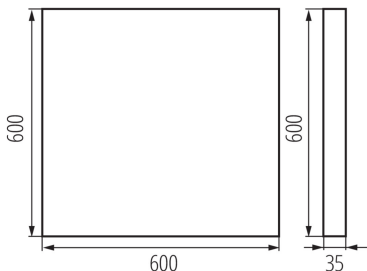

### DATI GENERALI:

**Colore:** nero

**Luogo di montaggio:** montaggio a soffitto

**Luogo d'uso:** all'interno

**Distanza minima dall' oggetto illuminata:** 0,5m

**Compatibile con dimmer:** non

**Il prodotto non può essere ricoperto con materiale termoisolante:** si

**Lunghezza [mm]:** 600

**Larghezza [mm]:** 600

**Altezza [mm]:** 35

**LED integrati:** si