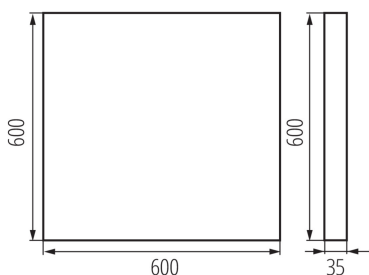

Plafoniera LED per ufficio non da incasso

5905339361387

DATI GENERALI:

Colore: nero

Luogo di montaggio: montaggio a soffitto

Luogo d'uso: all'interno

Distanza minima dall' oggetto illuminata: 0,5m

Compatibile con dimmer: non

Il prodotto non può essere ricoperto con materiale termoisolante: si

Lunghezza [mm]: 600

Larghezza [mm]: 600

Altezza [mm]: 35

LED integrati: si

DATI TECNICI:

Tensione nominale [V]: 220-240 AC

Frequenza nominale [Hz]: 50

Potenza massima [W]: 39W

Grado di protezione contro le scosse elettriche : I

Diffusore: plastica

Tipo di spia: LED SMD

Flusso luminoso dell'intero apparecchio [lm] : 4800

Tonalità della luce : neutral warm white