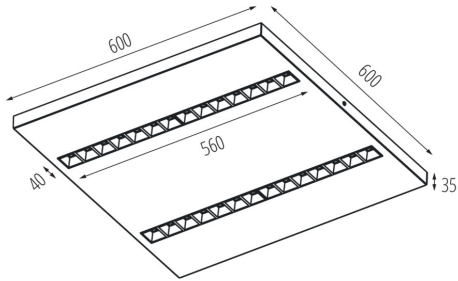

Plafoniera LED per ufficio non da incasso