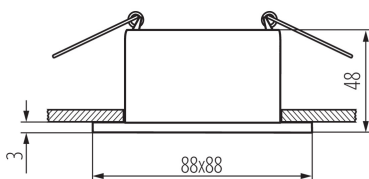

36212 GLOZO DSL G/W

Faretto incasso orientabile

5905339362124

Ø75 mm

Kanlux GLOZO è una grande famiglia di faretti da incasso. Hanno un alloggiamento modulare: una base in due forme e colori e un riflettore in 4 colori opaco o lucido. E' possibile cambiare fra loro diversi colori e forme

DATI GENERALI:

Colore: oro / bianco

Luogo di montaggio: per montaggio a incasso nel soffitto

Luogo d'uso: all'interno

Distanza minima dall' oggetto illuminata: 0,5m

decorazione ad anello senza cornice in ceramica: si

Il prodotto non può essere ricoperto con materiale termoisolante: si

Lunghezza [mm]: 88

Larghezza [mm]: 88

Altezza [mm]: 48

Foro di montaggio [mm]: Ø75

DATI TECNICI:

Tensione nominale [V]: 12 AC; 12 DC; 220-240 AC