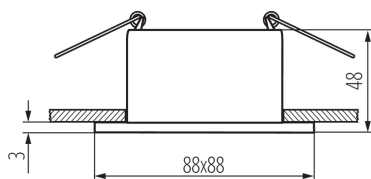

36213 GLOZO DSL SR/W

Faretto incasso orientabile

5905339362131

Ø75 mm

Kanlux GLOZO è una grande famiglia di faretti da incasso. Hanno un alloggiamento modulare: una base in due forme e colori e un riflettore in 4 colori opaco o lucido. E' possibile cambiare fra loro diversi colori e forme

DATI GENERALI:

Colore: srebrny / biały

Luogo di montaggio: per montaggio a incasso nel soffitto

Luogo d'uso: all'interno

Distanza minima dall' oggetto illuminata: 0,5m

decorazione ad anello senza cornice in ceramica: si

Il prodotto non può essere ricoperto con materiale termoisolante: si

Lunghezza [mm]: 88

Larghezza [mm]: 88

Altezza [mm]: 48

Foro di montaggio [mm]: Ø75

DATI TECNICI:

Tensione nominale [V]: 12 AC; 12 DC; 220-240 AC

Potenza massima [W]: max 10

Grado di protezione contro le scosse elettriche: II/III

Lampada: MR16/PAR16

Lampada inclusa: non

Attacco: Gx5,3/GU10

Temperatura esercizio [°C]: 5÷25

Materiale del corpo: alluminio