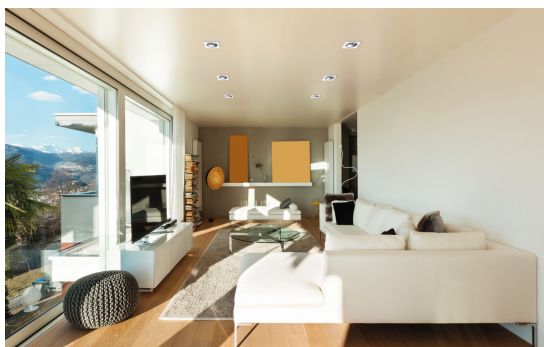

36213 GLOZO DSL SR/W

Faretto incasso orientabile

5905339362131

Ø75 mm

Kanlux GLOZO è una grande famiglia di faretti da incasso. Hanno un alloggiamento modulare: una base in due forme e colori e un riflettore in 4 colori opaco o lucido. E' possibile cambiare fra loro diversi colori e forme

DATI GENERALI:

Colore: srebrny / biały

Luogo di montaggio: per montaggio a incasso nel soffitto

Luogo d'uso: all'interno

Distanza minima dall' oggetto illuminata: 0,5m

decorazione ad anello senza cornice in ceramica: si