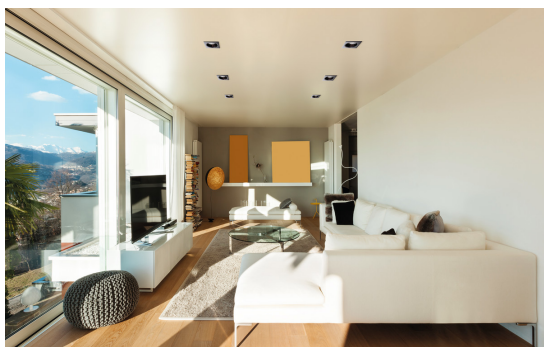

## 36215 GLOZO DSL B/B

Faretto incasso orientabile

5905339362155

Ø75 mm

Kanlux GLOZO è una grande famiglia di faretti da incasso. Hanno un alloggiamento modulare: una base in due forme e colori e un riflettore in 4 colori opaco o lucido. E' possibile cambiare fra loro diversi colori e forme

### DATI GENERALI:

**Colore:** nero

**Luogo di montaggio:** per montaggio a incasso nel soffitto

**Luogo d'uso:** all'interno

**Distanza minima dall' oggetto illuminata:** 0,5m

**decorazione ad anello senza cornice in ceramica:** si