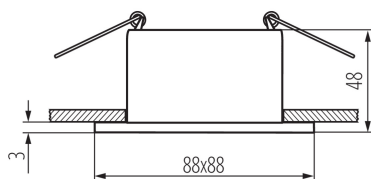

## 36215 GLOZO DSL B/B

Faretto incasso orientabile

5905339362155

Ø75 mm

Kanlux GLOZO è una grande famiglia di faretti da incasso. Hanno un alloggiamento modulare: una base in due forme e colori e un riflettore in 4 colori opaco o lucido. E' possibile cambiare fra loro diversi colori e forme

### DATI GENERALI:

**Colore:** nero

**Luogo di montaggio:** per montaggio a incasso nel soffitto

**Luogo d'uso:** all'interno

**Distanza minima dall' oggetto illuminata:** 0,5m

**decorazione ad anello senza cornice in ceramica:** si

**Il prodotto non può essere ricoperto con materiale termoisolante:** si

**Lunghezza [mm]:** 88

**Larghezza [mm]:** 88

**Altezza [mm]:** 48

**Foro di montaggio [mm]:** Ø75