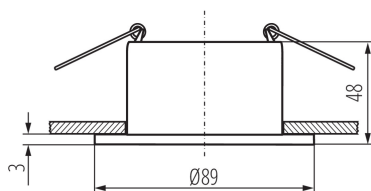

## 36221 GLOZO DSO SR/W

Faretto incasso orientabile

5905339362216

Ø75 mm

Kanlux GLOZO è una grande famiglia di faretti da incasso. Hanno un alloggiamento modulare: una base in due forme e colori e un riflettore in 4 colori opaco o lucido. E' possibile cambiare fra loro diversi colori e forme

### DATI GENERALI:

**Colore:** srebrny / biały

**Luogo di montaggio:** per montaggio a incasso nel soffitto

**Luogo d'uso:** all'interno

**Distanza minima dall' oggetto illuminata:** 0,5m

**decorazione ad anello senza cornice in ceramica:** si

**Il prodotto non può essere ricoperto con materiale termoisolante:** si

**Larghezza [mm]:** 48

**Diametro [mm]:** 89

**Foro di montaggio [mm]:** Ø75

**Attacco:** Gx5,3/GU10

**Temperatura esercizio [°C]:** 5÷25

**Materiale del corpo:** alluminio

**Angolo di regolazione della plafoniera:** non disponibile

**Grado IP:** 20