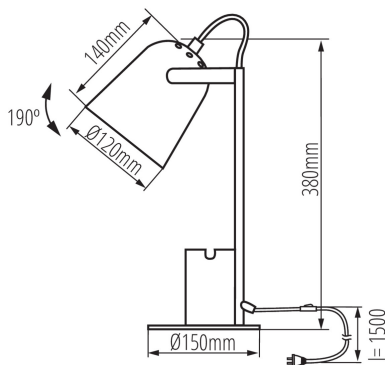

Lampada da scrivania

5905339362810

HIGH
quality
finish

DESIGN
unique

Kanlux RAIBO è una lampada da scrivania dal design retro'. È disponibile in 4 colori pastello e nel più comune bianco e nero. La base ha un contenitore integrato che permette l'alloggiamento del telefonino oppure per poter riporre gli occhiali o le penne. Dotata di un grande paralume, ha un attacco E27, e garantisce una luce diffusa. L'influenza retrò è sottolineata dalle forme così come spiccano la cura dei dettagli e la solida qualità della struttura (metallo). Nella base abbiamo aggiunto un cuscinetto in schiuma per evitare che la lampada graffi la scrivania.

DATI GENERALI:

Colore: bianco

Luogo di montaggio: a terra

Luogo d'uso: all'interno

Distanza minima dall' oggetto illuminata: 0,1m

Interruttore: si

DATI TECNICI:

Tensione nominale [V]: 220-240 AC

Frequenza nominale [Hz]: 50

Potenza massima [W]: max 5

Grado di protezione contro le scosse elettriche: II

Lampada inclusa: non

Attacco: E27

Materiale del corpo: metallo

Tipo di allacciamento: cavo con una spina (terminale)

Lunghezza del cavo [mt]: 1.5

Plafoniera mobile in verticale [°]: 190

Grado IP: 20

DATI LOGISTICI:

Tipo di confezionamento: 12

Numero di pezzi nell' imballaggio secondario: 1

Numero di pezzi in un imballaggio : 12