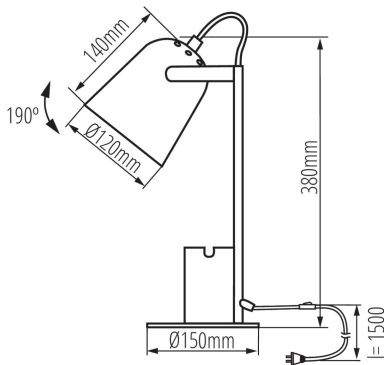

Lampada da scrivania

5905339362827

HIGH
quality
finish

DESIGN
unique

Kanlux RAIBO è una lampada da scrivania dal design retro'. È disponibile in 4 colori pastello e nel più comune bianco e nero. La base ha un contenitore integrato che permette l'alloggiamento del telefonino oppure per poter riporre gli occhiali o le penne. Dotata di un grande paralume, ha un attacco E27, e garantisce una luce diffusa. L'influenza retrò è sottolineata dalle forme così come spiccano la cura dei dettagli e la solida qualità della struttura (metallo). Nella base abbiamo aggiunto un cuscinetto in schiuma per evitare che la lampada graffi la scrivania.

DATI GENERALI:

Colore: azzurro

Luogo di montaggio: a terra

Luogo d'uso: all'interno

Distanza minima dall' oggetto illuminata: 0,1m

Interruttore: si

DATI TECNICI:

Tensione nominale [V]: 220-240 AC

Frequenza nominale [Hz]: 50

Potenza massima [W]: max 5

Grado di protezione contro le scosse elettriche: II

Lampada inclusa: non

Attacco: E27

Materiale del corpo: metallo

Tipo di allacciamento: cavo con una spina (terminale)

Lunghezza del cavo [mt]: 1.5

Plafoniera mobile in verticale [°]: 190

Grado IP: 20

DATI LOGISTICI:

Tipo di confezionamento: 12

Numero di pezzi nell' imballaggio secondario: 1

Numero di pezzi in un imballaggio : 12