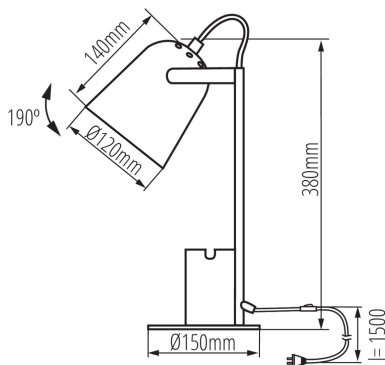

Lampada da scrivania

5905339362834

HIGH
quality
finish

DESIGN
unique

Kanlux RAIBO è una lampada da scrivania dal design retro'. È disponibile in 4 colori pastello e nel più comune bianco e nero. La base ha un contenitore integrato che permette l'alloggiamento del telefonino oppure per poter riporre gli occhiali o le penne. Dotata di un grande paralume, ha un attacco E27, e garantisce una luce diffusa. L'influenza retrò è sottolineata dalle forme così come spiccano la cura dei dettagli e la solida qualità della struttura (metallo). Nella base abbiamo aggiunto un cuscinetto in schiuma per evitare che la lampada graffi la scrivania.

DATI GENERALI:

Colore: giallo

Luogo di montaggio: a terra

Luogo d'uso: all'interno

Distanza minima dall' oggetto illuminata: 0,1m

Interruttore: si

DATI TECNICI:

Tensione nominale [V]: 220-240 AC

Frequenza nominale [Hz]: 50

Potenza massima [W]: max 5

Grado di protezione contro le scosse elettriche: II

Lampada inclusa: non

Attacco: E27

Materiale del corpo: metallo

Tipo di allacciamento: cavo con una spina (terminale)

Lunghezza del cavo [mt]: 1.5

Plafoniera mobile in verticale [°]: 190

Grado IP: 20

DATI LOGISTICI:

Tipo di confezionamento: 12

Numero di pezzi nell' imballaggio secondario: 1

Numero di pezzi in un imballaggio : 12