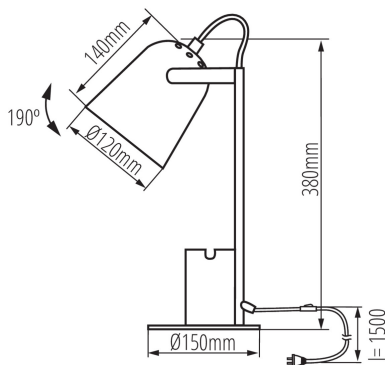

Lampada da scrivania

5905339362841

HIGH
quality
finish

DESIGN
GN
unique

Kanlux RAIBO è una lampada da scrivania dal design retro'. È disponibile in 4 colori pastello e nel più comune bianco e nero. La base ha un contenitore integrato che permette l'alloggiamento del telefonino oppure per poter riporre gli occhiali o le penne. Dotata di un grande paralume, ha un attacco E27, e garantisce una luce diffusa. L'influenza retrò è sottolineata dalle forme così come spiccano la cura dei dettagli e la solida qualità della struttura (metallo). Nella base abbiamo aggiunto un cuscinetto in schiuma per evitare che la lampada graffi la scrivania.

DATI GENERALI:

Colore: verde

Luogo di montaggio: a terra

Luogo d'uso: all'interno

Distanza minima dall' oggetto illuminata: 0,1m

Interruttore: si

DATI TECNICI:

Tensione nominale [V]: 220-240 AC

Frequenza nominale [Hz]: 50

Potenza massima [W]: max 5

Grado di protezione contro le scosse elettriche: II

Lampada inclusa: non

Attacco: E27

Materiale del corpo: metallo

Tipo di allacciamento: cavo con una spina (terminale)

Lunghezza del cavo [mt]: 1.5

Plafoniera mobile in verticale [°]: 190

Grado IP: 20

DATI LOGISTICI:

Tipo di confezionamento: 12

Numero di pezzi nell' imballaggio secondario: 1

Numero di pezzi in un imballaggio : 12