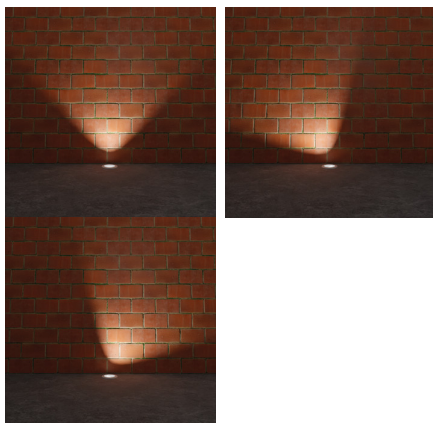

Portalampada carrabile

5905339364302

Kanlux BERG AD è un faretto da incasso terra molto robusto e con lampada gu10 sostituibile. È perfetto per valorizzare vialetti, vicoli, giardini, terrazzi, ecc. Il modello AD offre una serie di nuovi vantaggi. quali: doppio pressacavo (possibilità di collegamento passante), fascio luminoso orientabile sia orizzontalmente (360°) che verticalmente (30°) elevato sgrado IP (67) e protezione agli urti molto elevata con un grado IK10 La qualità del proiettore Kanlux BERG AD è confermata da una garanzia di cinque anni.

DATI GENERALI:

Colore: acciaio inox

Luogo di montaggio: montaggio a pavimento, interrato

Luogo d'uso: all'interno e all'esterno

Distanza minima dall' oggetto illuminata: 0,5m

Possibilità di collegamento passante tra le plafoniere: si

Grado di protezione contro le scosse elettriche: I

Lampada: PAR16

Lampada inclusa: non

Attacco: GU10

Temperatura esercizio [°C]: -20÷35

Materiale del pannello/della cornice: acciaio inox

Vetro: vetro temperato