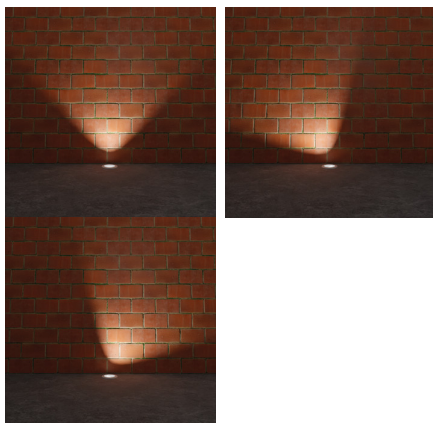

Portalampada carrabile

5905339364319

Kanlux BERG AD è un faretto da incasso terra molto robusto e con lampada gu10 sostituibile. È perfetto per valorizzare vialetti, vicoli, giardini, terrazzi, ecc. Il modello AD offre una serie di nuovi vantaggi. quali: doppio pressacavo (possibilità di collegamento passante), fascio luminoso orientabile sia orizzontalmente (360°) che verticalmente (30°) elevato sgrado IP (67) e protezione agli urti molto elevata con un grado IK10 La qualità del proiettore Kanlux BERG AD è confermata da una garanzia di cinque anni.

DATI GENERALI:

Colore: acciaio inox

Luogo di montaggio: montaggio a pavimento, interrato

Luogo d'uso: all'interno e all'esterno

Distanza minima dall' oggetto illuminata: 0,5m

Possibilità di collegamento passante tra le plafoniere: si