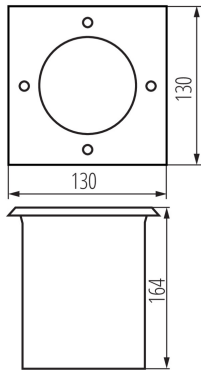

Gamma di sezioni dei cavi utilizzati [mm²]: 1-1,5

Forza statica ammissibile [kN]: 20

Angolo di regolazione della plafoniera [°]: 25

Grado IK: 10

Grado IP: 67

DATI LOGISTICI:

Tipo di confezionamento: 1

Portalampada carrabile