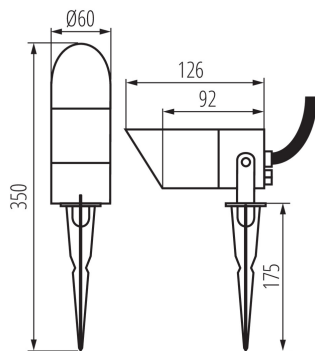

### DATI GENERALI:

**Colore:** antracite

**Luogo di montaggio:** incasso terra - or - motaggio a terra

**Luogo d'uso:** all'interno e all'esterno

**Distanza minima dall' oggetto illuminata:** 0,5m

**Altezza [mm]:** 350

**Diametro [mm]:** 60

**Lampada inclusa:** non

**Attacco:** GU10

**Temperatura esercizio [°C]:** -20+35

**Materiale del corpo:** alluminio

**Tipo di allacciamento:** cavo con una spina (terminale)

**Lunghezza del cavo [mt]:** 1

**Altezza della scatola di cartone [cm]:** 40

**Lunghezza della scatola di cartone [cm]:** 43

**Volume della scatola di cartone [m³]:** 0.06364