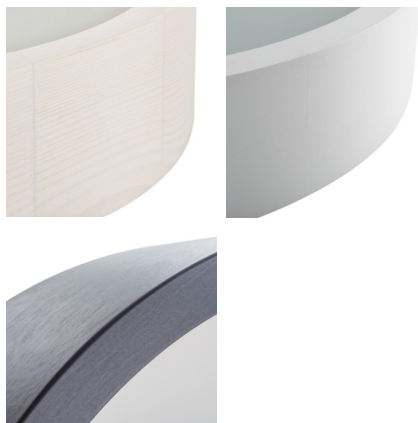

Plafoniera

5905339364418

Gli apparecchi Kanlux JASMIN sono originali ma allo stesso tempo dotati di molta classe, si distinguono per il design moderno e accattivante. La cover della plafoniera e' realizzata in legno ,il diffusore e' in vetro acidato (satinato) e garantisce una distribuzione uniforme della luce. Una combinazione classica di legno e vetro ne fa una soluzione di illuminazione universale.

DATI GENERALI:

Colore: oro quercia

Luogo di montaggio: montaggio a parete , montaggio a soffitto

Luogo d'uso: all'interno

Distanza minima dall' oggetto illuminata: 0,5m

Possibilità di montaggio sulle superfici normalmente infiammabili: non

Materiale del corpo: legno

Tipo di allacciamento: morsettiera autobloccante

Gamma di sezioni dei cavi utilizzati [mm²]: 1÷2,5

Grado IP: 20

DATI LOGISTICI:

Tipo di confezionamento: 1

Numero di pezzi nell' imballaggio secondario: 1