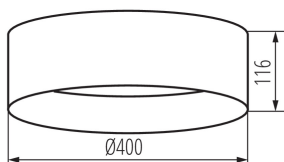

Plafoniera LED

5905339364609

MO
DE
RN
design

Kanlux RIFA LED è una lampada da soffitto unica. Si distingue dalle lampade tradizionali di questo tipo per un paralume materico, che la rende non solo pratica, ma soprattutto decorativa. Disponibile in 4 combinazioni di colori non incontrerà problemi ad abbinarsi ai tuoi interni. Kanlux RIFA LED è una soluzione ideale per ambienti bassi dove sarà necessaria una luce forte senza rinunciare al design.

DATI GENERALI:

Colore: bianco

Luogo di montaggio: montaggio a soffitto

Luogo d'uso: all'interno

Distanza minima dall' oggetto illuminata: 0,5m

Compatibile con dimmer: non

Altezza [mm]: 116

Diametro [mm]: 400

Contenuto di mercurio: non

LED integrati: si

DATI TECNICI:

Tensione nominale [V]: 220-240 AC

Frequenza nominale [Hz]: 50

Potenza massima [W]: 17,5

Grado di protezione contro le scosse elettriche: I

Diffusore: plastica

Lampada: LED

Tipo di spia: LED SMD

Flusso luminoso [lm]: 1500

Tonalità della luce: bianco

Temperatura di colore [K]: 4000

Coerenza dei colori in ellissi di MacAdam: ≤6

Indice di resa cromatica: 80

Durata [h]: 25000

Numero di cicli accensione/spegnimento: ≥20000

Angolo di illuminazione [°]: 120

Efficienza [lm/W]: 86

Temperatura esercizio [°C]: 5÷25

Materiale del corpo: metallo

Tipo di allacciamento: morsettiera a vite

Gamma di sezioni dei cavi utilizzati [mm²]: 1,5

Tempo di riscaldamento della lampada [s]: ≤1

Tempo di accensione della lampada [s]: ≤0,5

Grado IP: 20