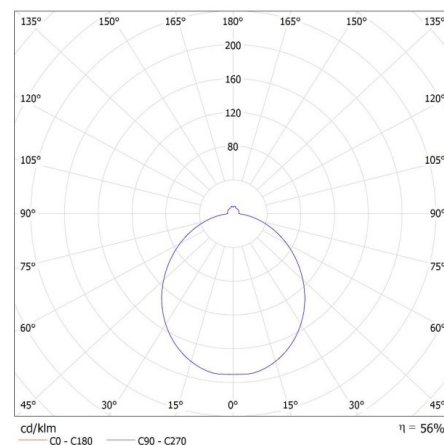

KANLUX S.A. (kat 36460) RIFA LED 17,5W NW W/W / LDC (Polar)