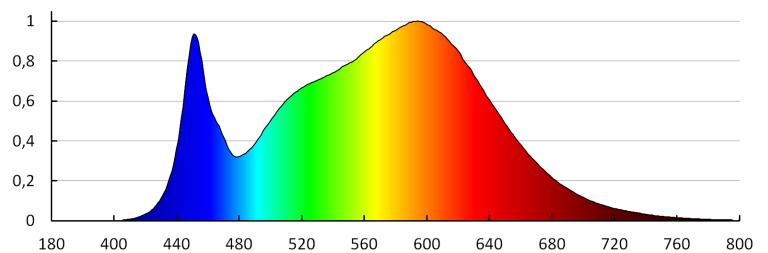

DATI LOGISTICI:

Unità di misura : pezzo
Tipo di confezionamento : 6
Numero di pezzi nell' imballaggio secondario : 1
Numero di pezzi in un imballaggio : 6
Peso unitario netto [g] : 1070
Grammatura [g] : 1763.33
Lunghezza dell'unità di imballaggio [cm] : 42
Larghezza dell'unità di imballaggio [cm] : 12.5
Altezza dell'unità di imballaggio [cm] : 42
Peso della scatola di cartone [Kg] : 10.57998
Larghezza della scatola di cartone [cm] : 40
Altezza della scatola di cartone [cm] : 44.5
Lunghezza della scatola di cartone [cm] : 85.5
Volume della scatola di cartone [m³] : 0.15219