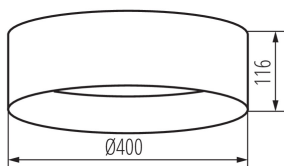

Kanlux RIFA LED è una lampada da soffitto unica. Si distingue dalle lampade tradizionali di questo tipo per un paralume materico, che la rende non solo pratica, ma soprattutto decorativa. Disponibile in 4 combinazioni di colori non incontrerà problemi ad abbinarsi ai tuoi interni. Kanlux RIFA LED è una soluzione ideale per ambienti bassi dove sarà necessaria una luce forte senza rinunciare al design.

DATI GENERALI:

Colore: bianco
Luogo di montaggio: montaggio a soffitto
Luogo d'uso: all'interno
Distanza minima dall' oggetto illuminata: 0,5m
Compatibile con dimmer: non
Altezza [mm]: 116
Diametro [mm]: 400
Contenuto di mercurio: non
LED integrati: si

DATI TECNICI:

Tensione nominale [V]: 220-240 AC
Frequenza nominale [Hz]: 50
Potenza massima [W]: 17,5
Grado di protezione contro le scosse elettriche : I
Diffusore: plastica
Lampada: LED
Tipo di spia: LED SMD
Flusso luminoso [lm]: 1450
Tonalità della luce: Bianco caldo
Temperatura di colore [K]: 3000
Coerenza dei colori in ellissi di MacAdam: ≤6
Indice di resa cromatica : 80
Durata [h]: 25000
Numero di cicli accensione/spegnimento: ≥20000
Angolo di illuminazione [°]: 120
Efficienza [lm/W]: 83
Temperatura esercizio [°C]: 5÷25
Materiale del corpo: metallo
Tipo di allacciamento: morsetti a vite
Gamma di sezioni dei cavi utilizzati [mm²]: 1,5
Tempo di riscaldamento della lampada [s]: ≤1
Tempo di accensione della lampada [s]: ≤0,5
Grado IP: 20

Data di emissione: 07.08.2023, 12:15

Ci riserviamo la possibilità di introdurre delle modifiche tecniche. I dati contenuti in questo materiale non sono legalmente vincolanti.

Fotometria: risultati conseguiti durante l'esame di una singola unità del prodotto.