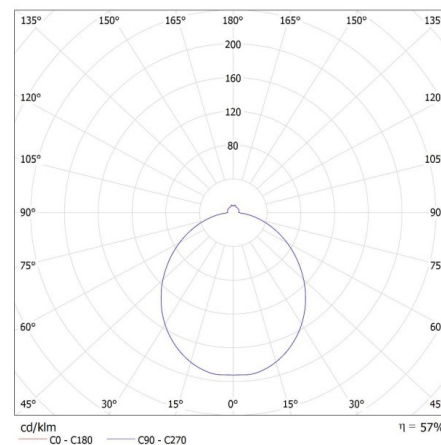

KANLUX S.A. (kat 36461) RIFA LED 17,5W WW WW / LDC (Polar)

Luminaires: KANLUX S.A. (kat 36461) RIFA LED 17,5W WW WW
Lamps: 1 x RIFA LED 17,5W WW