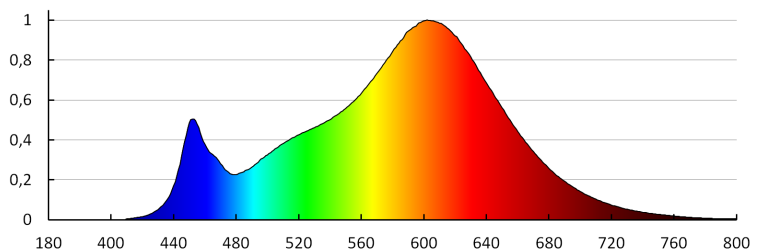

DATI LOGISTICI:

Unità di misura : pezzo
Tipo di confezionamento : 6
Numero di pezzi nell' imballaggio secondario : 1
Numero di pezzi in un imballaggio : 6
Peso unitario netto [g] : 1070
Grammatura [g] : 1763.33
Lunghezza dell'unità di imballaggio [cm] : 42
Larghezza dell'unità di imballaggio [cm] : 12.5
Altezza dell'unità di imballaggio [cm] : 42
Peso della scatola di cartone [Kg] : 10.57998
Larghezza della scatola di cartone [cm] : 40
Altezza della scatola di cartone [cm] : 44.5
Lunghezza della scatola di cartone [cm] : 85.5
Volume della scatola di cartone [m³] : 0.15219