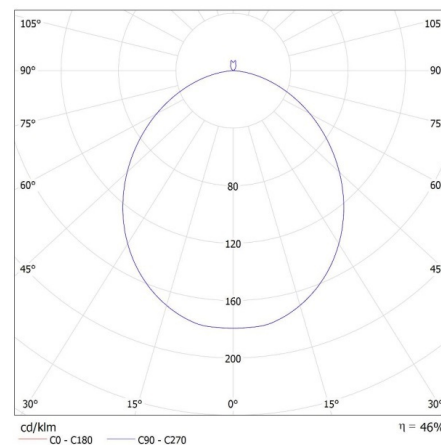

DATI GENERALI:

Colore: nero / bianco
Luogo di montaggio: montaggio a soffitto
Luogo d'uso: all'interno
Distanza minima dall' oggetto illuminata: 0,5m
Compatibile con dimmer: non
Altezza [mm]: 116
Diametro [mm]: 400
Contenuto di mercurio: non
LED integrati: si

DATI TECNICI:

Tensione nominale [V]: 220-240 AC
Frequenza nominale [Hz]: 50
Potenza massima [W]: 17,5
Grado di protezione contro le scosse elettriche: I
Diffusore: plastica
Lampada: LED
Tipo di spia: LED SMD
Flusso luminoso [lm]: 1500
Tonalità della luce: bianco
Temperatura di colore [K]: 4000
Coerenza dei colori in ellissi di MacAdam: ≤6
Indice di resa cromatica: 80
Durata [h]: 25000
Numero di cicli accensione/spegnimento: ≥20000
Angolo di illuminazione [°]: 120
Efficienza [lm/W]: 86
Temperatura esercizio [°C]: 5÷25
Materiale del corpo: metallo
Tipo di allacciamento: morsettiera a vite
Gamma di sezioni dei cavi utilizzati [mm²]: 1,5
Tempo di riscaldamento della lampada [s]: ≤1
Tempo di accensione della lampada [s]: ≤0,5
Grado IP: 20

Altezza della scatola di cartone [cm] : 44.5

Lunghezza della scatola di cartone [cm] : 85.5

Volume della scatola di cartone [m³] : 0.15219

KANLUX S.A. (kat 36462) RIFA LED 17,5W NW BW / LDC (Polar)

Luminaires: KANLUX S.A. (kat 36462) RIFA LED 17,5W NW BW
Lamps: 1 x RIFA LED 17,5W NW