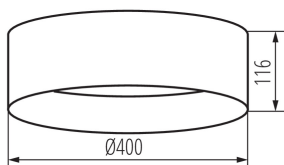

Plafoniera LED

5905339364623

Kanlux RIFA LED è una lampada da soffitto unica. Si distingue dalle lampade tradizionali di questo tipo per un paralume materico, che la rende non solo pratica, ma soprattutto decorativa. Disponibile in 4 combinazioni di colori non incontrerà problemi ad abbinarsi ai tuoi interni. Kanlux RIFA LED è una soluzione ideale per ambienti bassi dove sarà necessaria una luce forte senza rinunciare al design.

DATI GENERALI:

Colore: nero / bianco
Luogo di montaggio: montaggio a soffitto
Luogo d'uso: all'interno
Distanza minima dall' oggetto illuminata: 0,5m
Compatibile con dimmer: non
Altezza [mm]: 116
Diametro [mm]: 400
Contenuto di mercurio: non
LED integrati: si

DATI TECNICI:

Tensione nominale [V]: 220-240 AC
Frequenza nominale [Hz]: 50
Potenza massima [W]: 17,5
Grado di protezione contro le scosse elettriche: I
Diffusore: plastica
Lampada: LED
Tipo di spia: LED SMD
Flusso luminoso [lm]: 1500
Tonalità della luce: bianco
Temperatura di colore [K]: 4000
Coerenza dei colori in ellissi di MacAdam: ≤6
Indice di resa cromatica: 80
Durata [h]: 25000
Numero di cicli accensione/spegnimento: ≥20000
Angolo di illuminazione [°]: 120
Efficienza [lm/W]: 86
Temperatura esercizio [°C]: 5÷25
Materiale del corpo: metallo
Tipo di allacciamento: morsettiera a vite
Gamma di sezioni dei cavi utilizzati [mm²]: 1,5
Tempo di riscaldamento della lampada [s]: ≤1
Tempo di accensione della lampada [s]: ≤0,5
Grado IP: 20