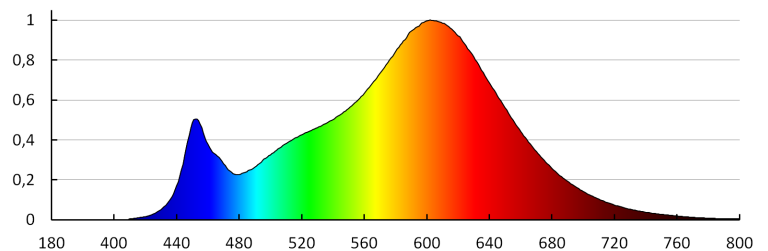

DATI LOGISTICI:

Unità di misura : pezzo

Tipo di confezionamento : 6

Numero di pezzi nell' imballaggio secondario : 1

Numero di pezzi in un imballaggio : 6

Peso unitario netto [g] : 1070

Grammatura [g] : 1763.33

Lunghezza dell'unità di imballaggio [cm] : 42

Larghezza dell'unità di imballaggio [cm] : 12.5

Altezza dell'unità di imballaggio [cm] : 42

Peso della scatola di cartone [Kg] : 10.57998

Larghezza della scatola di cartone [cm] : 40

Altezza della scatola di cartone [cm] : 44.5

Lunghezza della scatola di cartone [cm] : 85.5

Volume della scatola di cartone [m³] : 0.15219