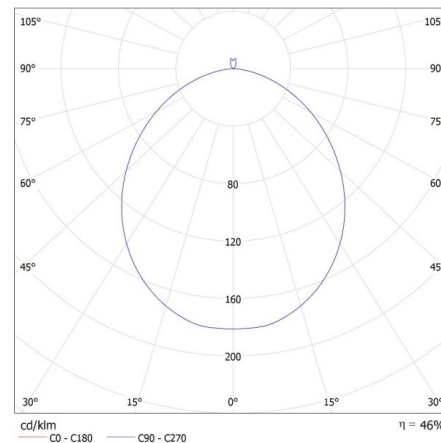

KANLUX S.A. (kat 36463) RIFA LED 17,5W WW B/W / LDC (Polar)