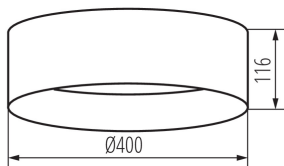

Kanlux RIFA LED è una lampada da soffitto unica. Si distingue dalle lampade tradizionali di questo tipo per un paralume materico, che la rende non solo pratica, ma soprattutto decorativa. Disponibile in 4 combinazioni di colori non incontrerà problemi ad abbinarsi ai tuoi interni. Kanlux RIFA LED è una soluzione ideale per ambienti bassi dove sarà necessaria una luce forte senza rinunciare al design.

DATI GENERALI:

Colore: nero / bianco
Luogo di montaggio: montaggio a soffitto
Luogo d'uso: all'interno
Distanza minima dall' oggetto illuminata: 0,5m
Compatibile con dimmer: non
Altezza [mm]: 116
Diametro [mm]: 400
Contenuto di mercurio: non
LED integrati: si

DATI TECNICI:

Tensione nominale [V]: 220-240 AC
Frequenza nominale [Hz]: 50
Potenza massima [W]: 17,5
Grado di protezione contro le scosse elettriche: I
Diffusore: plastica
Lampada: LED
Tipo di spia: LED SMD
Flusso luminoso [lm]: 1450
Tonalità della luce: Bianco caldo
Temperatura di colore [K]: 3000
Coerenza dei colori in ellissi di MacAdam: ≤ 6
Indice di resa cromatica: 80
Durata [h]: 25000
Numero di cicli accensione/spegnimento: ≥ 20000
Angolo di illuminazione [°]: 120
Efficienza [lm/W]: 83
Temperatura esercizio [°C]: 5÷25
Materiale del corpo: metallo
Tipo di allacciamento: morsetti a vite
Gamma di sezioni dei cavi utilizzati [mm²]: 1,5
Tempo di riscaldamento della lampada [s]: ≤ 1
Tempo di accensione della lampada [s]: $\leq 0,5$
Grado IP: 20