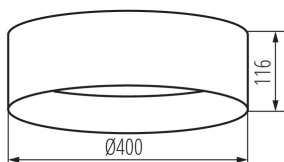

Plafoniera LED

5905339364647

MO
DE
RN
design

Kanlux RIFA LED è una lampada da soffitto unica. Si distingue dalle lampade tradizionali di questo tipo per un paralume materico, che la rende non solo pratica, ma soprattutto decorativa. Disponibile in 4 combinazioni di colori non incontrerà problemi ad abbinarsi ai tuoi interni. Kanlux RIFA LED è una soluzione ideale per ambienti bassi dove sarà necessaria una luce forte senza rinunciare al design.

DATI GENERALI:

Colore: nero / oro
Luogo di montaggio: montaggio a soffitto
Luogo d'uso: all'interno
Distanza minima dall' oggetto illuminata: 0,5m
Compatibile con dimmer: non
Altezza [mm]: 116
Diametro [mm]: 400
Contenuto di mercurio: non
LED integrati: si

DATI TECNICI:

Tensione nominale [V]: 220-240 AC
Frequenza nominale [Hz]: 50
Potenza massima [W]: 17,5
Grado di protezione contro le scosse elettriche: I
Diffusore: plastica
Lampada: LED
Tipo di spia: LED SMD
Flusso luminoso [lm]: 1500
Tonalità della luce: bianco
Temperatura di colore [K]: 4000
Coerenza dei colori in ellissi di MacAdam: ≤ 6
Indice di resa cromatica: 80
Durata [h]: 25000
Numero di cicli accensione/spegnimento: ≥ 20000
Angolo di illuminazione [°]: 120
Efficienza [lm/W]: 86
Temperatura esercizio [°C]: 5÷25
Materiale del corpo: metallo
Tipo di allacciamento: morsettiera a vite
Gamma di sezioni dei cavi utilizzati [mm²]: 1,5
Tempo di riscaldamento della lampada [s]: ≤ 1
Tempo di accensione della lampada [s]: $\leq 0,5$
Grado IP: 20