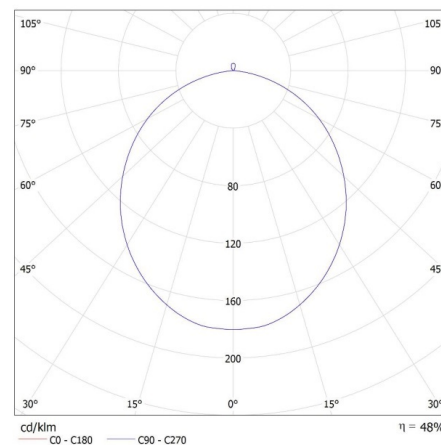

KANLUX S.A. (kat 36464) RIFA LED 17,5W NW B/G / LDC (Polar)