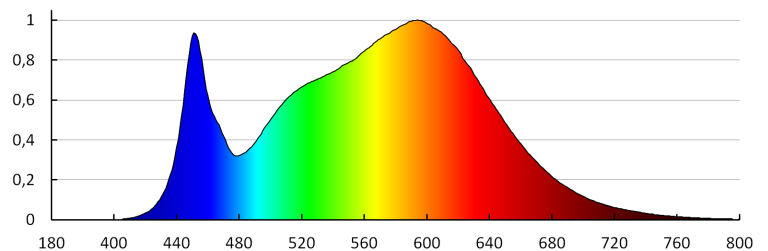

DATI LOGISTICI:

Unità di misura : pezzo

Tipo di confezionamento : 6

Numero di pezzi nell' imballaggio secondario : 1

Numero di pezzi in un imballaggio : 6

Peso unitario netto [g] : 1070

Grammatura [g] : 1763.33

Lunghezza dell'unità di imballaggio [cm] : 42

Larghezza dell'unità di imballaggio [cm] : 12.5

Altezza dell'unità di imballaggio [cm] : 42

Peso della scatola di cartone [Kg] : 10.57998

Larghezza della scatola di cartone [cm] : 40

Altezza della scatola di cartone [cm] : 44.5

Lunghezza della scatola di cartone [cm] : 85.5

Volume della scatola di cartone [m³] : 0.15219