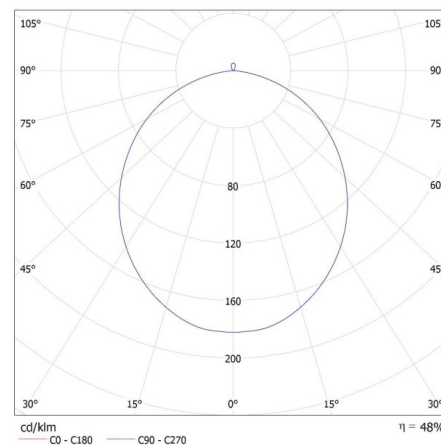

DATI GENERALI:

Colore: nero / oro
Luogo di montaggio: montaggio a soffitto
Luogo d'uso: all'interno
Distanza minima dall' oggetto illuminata: 0,5m
Compatibile con dimmer: non
Altezza [mm]: 116
Diametro [mm]: 400
Contenuto di mercurio: non
LED integrati: si

DATI TECNICI:

Tensione nominale [V]: 220-240 AC
Frequenza nominale [Hz]: 50
Potenza massima [W]: 17,5
Grado di protezione contro le scosse elettriche : I
Diffusore: plastica
Lampada: LED
Tipo di spia: LED SMD
Flusso luminoso [lm]: 1450
Tonalità della luce: Bianco caldo
Temperatura di colore [K]: 3000
Coerenza dei colori in ellissi di MacAdam: ≤6
Indice di resa cromatica : 80
Durata [h]: 25000
Numero di cicli accensione/spegnimento: ≥20000
Angolo di illuminazione [°]: 120
Efficienza [lm/W]: 83
Temperatura esercizio [°C]: 5÷25
Materiale del corpo: metallo
Tipo di allacciamento: morsetti a vite
Gamma di sezioni dei cavi utilizzati [mm²]: 1,5
Tempo di riscaldamento della lampada [s]: ≤1
Tempo di accensione della lampada [s]: ≤0,5
Grado IP: 20

Altezza della scatola di cartone [cm] : 44.5

Lunghezza della scatola di cartone [cm] : 85.5

Volume della scatola di cartone [m³] : 0.15219

KANLUX S.A. (kat 36465) RIFA LED 17,5W WW B/G / LDC (Polar)

Luminaires: KANLUX S.A. (kat 36465) RIFA LED 17,5W WW B/G
Lamps: 1 x RIFA LED 17,5W WW