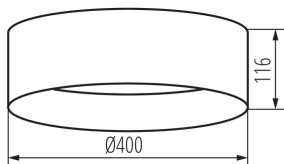

36465 RIFA LED 17,5W WW B/G

Plafoniera LED

5905339364654

RIFA LED 17,5W B/G

Kanlux RIFA LED è una lampada da soffitto unica. Si distingue dalle lampade tradizionali di questo tipo per un paralume materico, che la rende non solo pratica, ma soprattutto decorativa. Disponibile in 4 combinazioni di colori non incontrerà problemi ad abbinarsi ai tuoi interni. Kanlux RIFA LED è una soluzione ideale per ambienti bassi dove sarà necessaria una luce forte senza rinunciare al design.

DATI GENERALI:

Colore: nero / oro
Luogo di montaggio: montaggio a soffitto
Luogo d'uso: all'interno
Distanza minima dall' oggetto illuminata: 0,5m
Compatibile con dimmer: non
Altezza [mm]: 116
Diametro [mm]: 400
Contenuto di mercurio: non
LED integrati: si

DATI TECNICI:

Tensione nominale [V]: 220-240 AC
Frequenza nominale [Hz]: 50
Potenza massima [W]: 17,5
Grado di protezione contro le scosse elettriche : I
Diffusore: plastica
Lampada: LED
Tipo di spia: LED SMD
Flusso luminoso [lm]: 1450
Tonalità della luce: Bianco caldo
Temperatura di colore [K]: 3000
Coerenza dei colori in ellissi di MacAdam: ≤6
Indice di resa cromatica : 80
Durata [h]: 25000
Numero di cicli accensione/spegnimento: ≥20000
Angolo di illuminazione [°]: 120
Efficienza [lm/W]: 83
Temperatura esercizio [°C]: 5÷25
Materiale del corpo: metallo
Tipo di allacciamento: morsetti a vite
Gamma di sezioni dei cavi utilizzati [mm²]: 1,5
Tempo di riscaldamento della lampada [s]: ≤1
Tempo di accensione della lampada [s]: ≤0,5
Grado IP: 20

Plafoniera LED

DATI LOGISTICI:

Unità di misura : pezzo

Tipo di confezionamento : 6

Numero di pezzi nell' imballaggio secondario : 1

Numero di pezzi in un imballaggio : 6

Peso unitario netto [g] : 1070

Grammatura [g] : 1763.33