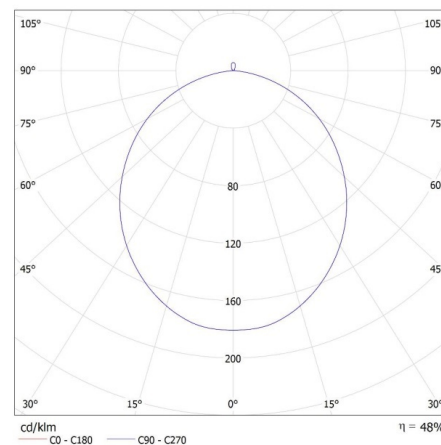

DATI GENERALI:

Colore: grigio / oro
Luogo di montaggio: montaggio a soffitto
Luogo d'uso: all'interno
Distanza minima dall' oggetto illuminata: 0,5m
Compatibile con dimmer: non
Altezza [mm]: 116
Diametro [mm]: 400
Contenuto di mercurio: non
LED integrati: si

DATI TECNICI:

Tensione nominale [V]: 220-240 AC
Frequenza nominale [Hz]: 50
Potenza massima [W]: 17,5
Grado di protezione contro le scosse elettriche : I
Diffusore: plastica
Lampada: LED
Tipo di spia: LED SMD
Flusso luminoso [lm]: 1500
Tonalità della luce: bianco
Temperatura di colore [K]: 4000
Coerenza dei colori in ellissi di MacAdam : ≤6
Indice di resa cromatica : 80
Durata [h]: 25000
Numero di cicli accensione/spegnimento: ≥20000
Angolo di illuminazione [°]: 120
Efficienza [lm/W]: 86
Temperatura esercizio [°C]: 5÷25
Materiale del corpo: metallo
Tipo di allacciamento: morsettiera a vite
Gamma di sezioni dei cavi utilizzati [mm²]: 1,5
Tempo di riscaldamento della lampada [s]: ≤1
Tempo di accensione della lampada [s]: ≤0,5
Grado IP: 20

Altezza della scatola di cartone [cm] : 44.5

Lunghezza della scatola di cartone [cm] : 85.5

Volume della scatola di cartone [m³] : 0.15219

KANLUX S.A. (kat 36466) RIFA LED 17,5W NW GR/G / LDC (Polar)

Luminaires: KANLUX S.A. (kat 36466) RIFA LED 17,5W NW GR/G
Lamps: 1 x RIFA LED 17,5W NW