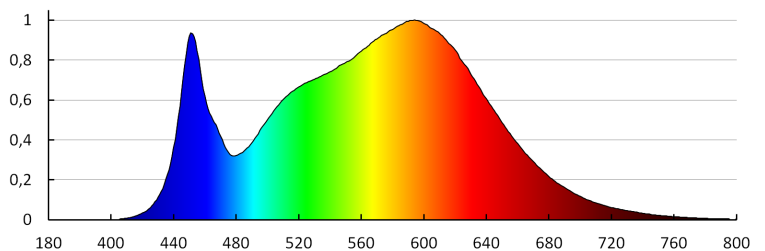

DATI LOGISTICI:

Unità di misura : pezzo

Tipo di confezionamento : 6

Numero di pezzi nell' imballaggio secondario : 1

Numero di pezzi in un imballaggio : 6

Peso unitario netto [g] : 1070

Grammatura [g] : 1763.33

Lunghezza dell'unità di imballaggio [cm] : 42

Larghezza dell'unità di imballaggio [cm] : 12.5

Altezza dell'unità di imballaggio [cm] : 42

Peso della scatola di cartone [Kg] : 10.57998

Larghezza della scatola di cartone [cm] : 40

Altezza della scatola di cartone [cm] : 44.5

Lunghezza della scatola di cartone [cm] : 85.5

Volume della scatola di cartone [m³] : 0.15219