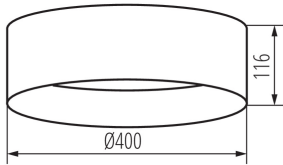

DATI GENERALI:

Colore: grigio / oro
Luogo di montaggio: montaggio a soffitto
Luogo d'uso: all'interno
Distanza minima dall' oggetto illuminata: 0,5m
Compatibile con dimmer: non
Altezza [mm]: 116
Diametro [mm]: 400
Contenuto di mercurio: non
LED integrati: si

DATI TECNICI:

Tensione nominale [V]: 220-240 AC
Frequenza nominale [Hz]: 50
Potenza massima [W]: 17,5
Grado di protezione contro le scosse elettriche : I
Diffusore: plastica
Lampada: LED
Tipo di spia: LED SMD
Flusso luminoso [lm]: 1500
Tonalità della luce: bianco
Temperatura di colore [K]: 4000
Coerenza dei colori in ellissi di MacAdam : ≤6
Indice di resa cromatica : 80
Durata [h]: 25000
Numero di cicli accensione/spegnimento: ≥20000
Angolo di illuminazione [°]: 120
Efficienza [lm/W]: 86
Temperatura esercizio [°C]: 5÷25
Materiale del corpo: metallo
Tipo di allacciamento: morsettiera a vite
Gamma di sezioni dei cavi utilizzati [mm²]: 1,5
Tempo di riscaldamento della lampada [s]: ≤1
Tempo di accensione della lampada [s]: ≤0,5
Grado IP: 20

Plafoniera LED

DATI LOGISTICI:

Unità di misura : pezzo

Tipo di confezionamento : 6

Numero di pezzi nell' imballaggio secondario : 1

Numero di pezzi in un imballaggio : 6

Peso unitario netto [g] : 1070

Grammatura [g] : 1763.33