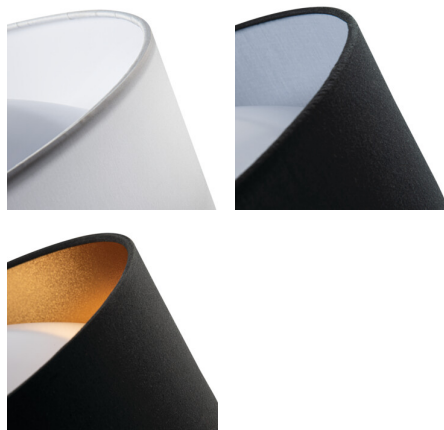

Plafoniera LED

5905339364661

Kanlux RIFA LED è una lampada da soffitto unica. Si distingue dalle lampade tradizionali di questo tipo per un paralume materico, che la rende non solo pratica, ma soprattutto decorativa. Disponibile in 4 combinazioni di colori non incontrerà problemi ad abbinarsi ai tuoi interni. Kanlux RIFA LED è una soluzione ideale per ambienti bassi dove sarà necessaria una luce forte senza rinunciare al design.

DATI GENERALI:

Colore: grigio / oro
Luogo di montaggio: montaggio a soffitto
Luogo d'uso: all'interno
Distanza minima dall' oggetto illuminata: 0,5m
Compatibile con dimmer: non
Altezza [mm]: 116
Diametro [mm]: 400
Contenuto di mercurio: non
LED integrati: si