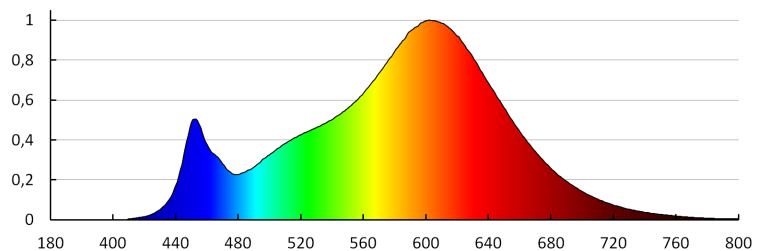

DATI LOGISTICI:

Unità di misura : pezzo

Tipo di confezionamento : 6

Numero di pezzi nell' imballaggio secondario : 1

Numero di pezzi in un imballaggio : 6

Peso unitario netto [g] : 1070

Grammatura [g] : 1763.33

Lunghezza dell'unità di imballaggio [cm] : 42

Larghezza dell'unità di imballaggio [cm] : 12.5

Altezza dell'unità di imballaggio [cm] : 42

Peso della scatola di cartone [Kg] : 10.57998

Larghezza della scatola di cartone [cm] : 40

Altezza della scatola di cartone [cm] : 44.5

Lunghezza della scatola di cartone [cm] : 85.5

Volume della scatola di cartone [m³] : 0.15219