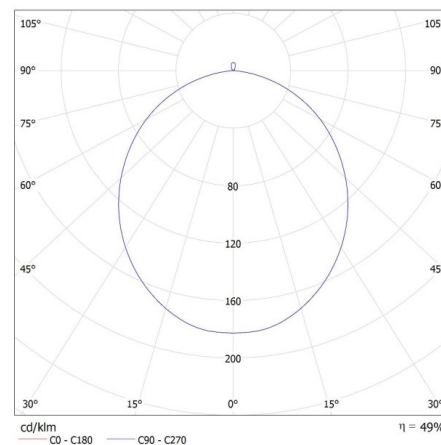

KANLUX S.A. (kat 36467) RIFA LED 17,5W WW GR/G / LDC (Polar)

Luminaires: KANLUX S.A. (kat 36467) RIFA LED 17,5W WW GR/G
Lamps: 1 x RIFA LED 17,5W WW