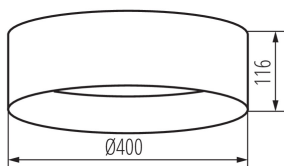

Kanlux RIFA LED è una lampada da soffitto unica. Si distingue dalle lampade tradizionali di questo tipo per un paralume materico, che la rende non solo pratica, ma soprattutto decorativa. Disponibile in 4 combinazioni di colori non incontrerà problemi ad abbinarsi ai tuoi interni. Kanlux RIFA LED è una soluzione ideale per ambienti bassi dove sarà necessaria una luce forte senza rinunciare al design.

DATI GENERALI:

Colore: grigio / oro
Luogo di montaggio: montaggio a soffitto
Luogo d'uso: all'interno
Distanza minima dall' oggetto illuminata: 0,5m
Compatibile con dimmer: non
Altezza [mm]: 116
Diametro [mm]: 400
Contenuto di mercurio: non
LED integrati: si

DATI TECNICI:

Tensione nominale [V]: 220-240 AC
Frequenza nominale [Hz]: 50
Potenza massima [W]: 17,5
Grado di protezione contro le scosse elettriche : I
Diffusore: plastica
Lampada: LED
Tipo di spia: LED SMD
Flusso luminoso [lm]: 1450
Tonalità della luce: Bianco caldo
Temperatura di colore [K]: 3000
Coerenza dei colori in ellissi di MacAdam: ≤6
Indice di resa cromatica : 80
Durata [h]: 25000
Numero di cicli accensione/spegnimento: ≥20000
Angolo di illuminazione [°]: 120
Efficienza [lm/W]: 83
Temperatura esercizio [°C]: 5÷25
Materiale del corpo: metallo
Tipo di allacciamento: morsetti a vite
Gamma di sezioni dei cavi utilizzati [mm²]: 1,5
Tempo di riscaldamento della lampada [s]: ≤1
Tempo di accensione della lampada [s]: ≤0,5
Grado IP: 20