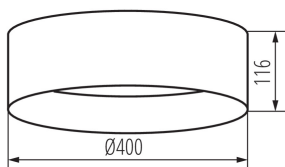

36469 RIFA LED 17,5W WW N1

Plafoniera LED

5905339364692

Kanlux RIFA LED è una lampada da soffitto unica. Si distingue dalle lampade tradizionali di questo tipo per un paralume materico, che la rende non solo pratica, ma soprattutto decorativa. Disponibile in 4 combinazioni di colori non incontrerà problemi ad abbinarsi ai tuoi interni. Kanlux RIFA LED è una soluzione ideale per ambienti bassi dove sarà necessaria una luce forte senza rinunciare al design.

DATI GENERALI:

Colore: bianco
Luogo di montaggio: montaggio a soffitto
Luogo d'uso: all'interno
Distanza minima dall' oggetto illuminata: 0,5m
Compatibile con dimmer: non
Altezza [mm]: 116
Diametro [mm]: 400
Contenuto di mercurio: non
LED integrati: si

DATI TECNICI:

Tensione nominale [V]: 220-240 AC
Frequenza nominale [Hz]: 50
Potenza massima [W]: 17,5
Grado di protezione contro le scosse elettriche: I
Diffusore: plastica
Lampada: LED
Tipo di spia: LED SMD
Flusso luminoso [lm]: 1450
Tonalità della luce: Bianco caldo
Temperatura di colore [K]: 3000
Coerenza dei colori in ellissi di MacAdam: ≤6
Indice di resa cromatica: 80
Durata [h]: 25000
Numero di cicli accensione/spegnimento: ≥20000
Angolo di illuminazione [°]: 120
Efficienza [lm/W]: 83
Temperatura esercizio [°C]: 5÷25
Materiale del corpo: metallo
Tipo di allacciamento: morsettieria a vite
Gamma di sezioni dei cavi utilizzati [mm²]: 1,5
Tempo di riscaldamento della lampada [s]: ≤1
Tempo di accensione della lampada [s]: ≤0,5
Grado IP: 20

DATI LOGISTICI:

Tipo di confezionamento: 5

Data di emissione: 07.08.2023, 12:03

Ci riserviamo la possibilità di introdurre delle modifiche tecniche. I dati contenuti in questo materiale non sono legalmente vincolanti.

Fotometria: risultati conseguiti durante l'esame di una singola unità del prodotto.