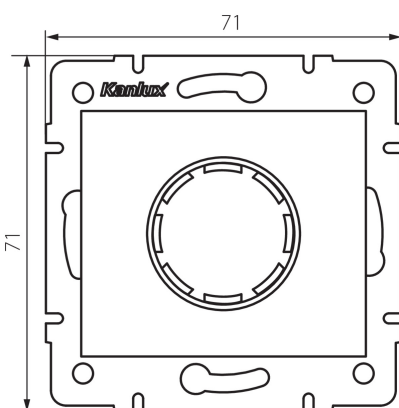

Altezza [mm]: 71

Diametro scatola di derivazione: 60

DATI TECNICI:

Tensione nominale [V]: 230 AC

Frequenza nominale [Hz]: 50

Potenza nominale (LED) [W]: 3-100

Grado di protezione contro le scosse elettriche: II

Temperatura esercizio [°C]: 5÷25

Tipo di allacciamento: morsettiera a vite

Tipo di morsetto: morsetto a vite

Plastica: PC

Grado IP: 20

DATI LOGISTICI:

Tipo di confezionamento: 120

Numero di pezzi in un imballaggio : 120

Peso unitario netto [g]: 92

Grammatura [g]: 109.83

Lunghezza dell'unità di imballaggio [cm]: 14

Larghezza dell'unità di imballaggio [cm]: 5

Altezza dell'unità di imballaggio [cm]: 17

Peso della scatola di cartone [Kg]: 13.1796

Larghezza della scatola di cartone [cm]: 38

Altezza della scatola di cartone [cm]: 32

Lunghezza della scatola di cartone [cm]: 48

Volume della scatola di cartone [m³]: 0.058368

36479 DOMO 01-1161-142 cm

Dimmer LED