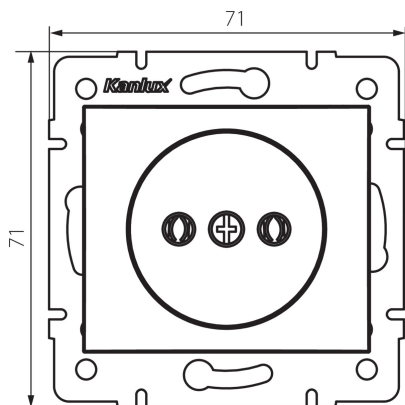

## 36480 DOMO 01-1210-142 cm

Presa singola senza messa a terra

5905339364807

### DATI GENERALI:

**Colore:** nero opaco  
**Luogo di montaggio:** per montaggio a incasso nella parete  
**Larghezza [mm]:** 71  
**Altezza [mm]:** 71  
**Diametro scatola di derivazione:** 60  
**Profondità di montaggio:** 25  
**Prese:** 1

### DATI TECNICI:

**Tensione nominale [V]:** 250 AC  
**Corrente nominale [A]:** 16  
**Grado di protezione contro le scosse elettriche:** II  
**Materiale:** PC  
**Materiale contatti:** CuSn94  
**Tipo di messa a terra:** 2P  
**Tipo di morsetto:** morsetto a vite  
**Plastica:** PC  
**Grado IP:** 20

### DATI LOGISTICI:

**Tipo di confezionamento:** 10  
**Numero di pezzi nell' imballaggio secondario:** 10  
**Numero di pezzi in un imballaggio :** 120  
**Peso unitario netto [g]:** 58  
**Grammatura [g]:** 70.58  
**Lunghezza dell'unità di imballaggio [cm]:** 10  
**Larghezza dell'unità di imballaggio [cm]:** 4  
**Altezza dell'unità di imballaggio [cm]:** 14  
**Peso della scatola di cartone [Kg]:** 8.4696  
**Larghezza della scatola di cartone [cm]:** 25.5  
**Altezza della scatola di cartone [cm]:** 32  
**Lunghezza della scatola di cartone [cm]:** 44  
**Volume della scatola di cartone [m³]:** 0.035904