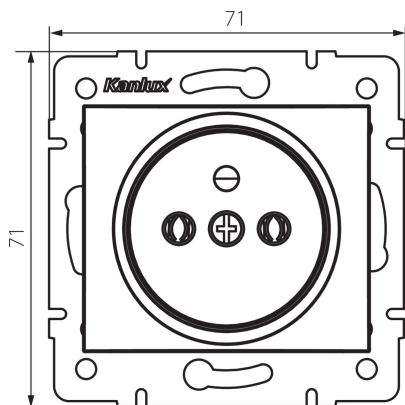

36482 DOMO 01-1251-142 cm

Presse francese

5905339364821

DATI GENERALI:

Colore: nero opaco

Luogo di montaggio: per montaggio a incasso nella parete

Larghezza [mm]: 71

Altezza [mm]: 71

Diametro scatola di derivazione: 60

Profondità di montaggio: 25

Prese: 1

DATI TECNICI:

Tensione nominale [V]: 250 AC

Corrente nominale [A]: 16

Grado di protezione contro le scosse elettriche: I

Materiale: PC

Materiale contatti: CuSn94

Tipo di messa a terra: tipo e

Tipo di morsetto: morsetto a vite

Plastica: PC

Grado IP: 20

DATI LOGISTICI:

Tipo di confezionamento: 10

Numero di pezzi nell' imballaggio secondario: 10

Numero di pezzi in un imballaggio : 120

Peso unitario netto [g]: 68

Grammatura [g]: 81.42

Lunghezza dell'unità di imballaggio [cm]: 9

Larghezza dell'unità di imballaggio [cm]: 5

Altezza dell'unità di imballaggio [cm]: 14