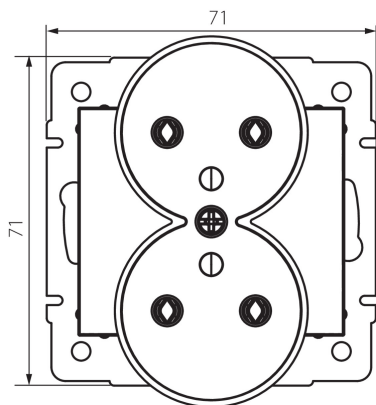

36483 DOMO 01-1253-142 cm

Presa doppia francese dotata di terra

5905339364838

DATI GENERALI:

Colore: nero opaco
Luogo di montaggio: per montaggio a incasso nella parete
Larghezza [mm]: 71
Altezza [mm]: 71
Diametro scatola di derivazione: 60
Profondità di montaggio: 25
Prese: 2

DATI TECNICI:

Tensione nominale [V]: 250 AC
Corrente nominale [A]: 16
Grado di protezione contro le scosse elettriche: I
Materiale: PC
Materiale contatti: CuSn94
Tipo di messa a terra: tipo e
Tipo di morsetto: morsetto a vite
Plastica: PC
Grado IP: 20

DATI LOGISTICI:

Tipo di confezionamento: 10
Numero di pezzi nell' imballaggio secondario: 10
Numero di pezzi in un imballaggio : 120
Peso unitario netto [g]: 88
Grammatura [g]: 105.17
Lunghezza dell'unità di imballaggio [cm]: 10
Larghezza dell'unità di imballaggio [cm]: 5
Altezza dell'unità di imballaggio [cm]: 14
Peso della scatola di cartone [Kg]: 12.6204
Larghezza della scatola di cartone [cm]: 25.5
Altezza della scatola di cartone [cm]: 32
Lunghezza della scatola di cartone [cm]: 44
Volume della scatola di cartone [m³]: 0.035904

36483 DOMO 01-1253-142 cm

Presse doppia francese dotata di terra