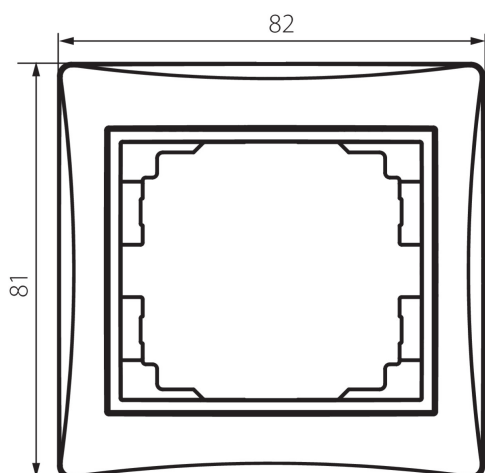

36490 DOMO 01-1460-042 cm

Placca orizzontale

5905339364906

DATI GENERALI:

Colore: nero opaco

Larghezza [mm]: 81

Altezza [mm]: 81

DATI TECNICI:

Materiale: PC

Plastica: PC

DATI LOGISTICI:

Tipo di confezionamento: 20

Numero di pezzi nell' imballaggio secondario: 20

Numero di pezzi in un imballaggio : 240

Peso unitario netto [g]: 16

Grammatura [g]: 23.33

Lunghezza dell'unità di imballaggio [cm]: 10

Larghezza dell'unità di imballaggio [cm]: 1

Altezza dell'unità di imballaggio [cm]: 15

Peso della scatola di cartone [Kg]: 5.5992

Larghezza della scatola di cartone [cm]: 20

Altezza della scatola di cartone [cm]: 42

Lunghezza della scatola di cartone [cm]: 37.5

Volume della scatola di cartone [m³]: 0.0315