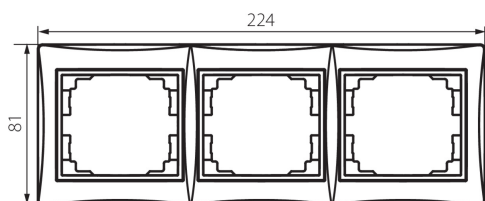

36492 DOMO 01-1480-042 cm

Placca tripla orizzontale

5905339364920

DATI GENERALI:

Colore: nero opaco

Larghezza [mm]: 223

Altezza [mm]: 81

DATI TECNICI:

Materiale: PC

Plastica: PC

DATI LOGISTICI:

Tipo di confezionamento: 10

Numero di pezzi nell' imballaggio secondario: 10

Numero di pezzi in un imballaggio : 120

Peso unitario netto [g]: 46

Grammatura [g]: 59.75

Lunghezza dell'unità di imballaggio [cm]: 10

Larghezza dell'unità di imballaggio [cm]: 1

Altezza dell'unità di imballaggio [cm]: 29

Peso della scatola di cartone [Kg]: 7.17

Larghezza della scatola di cartone [cm]: 25

Altezza della scatola di cartone [cm]: 42

Lunghezza della scatola di cartone [cm]: 37.5

Volume della scatola di cartone [m³]: 0.039375